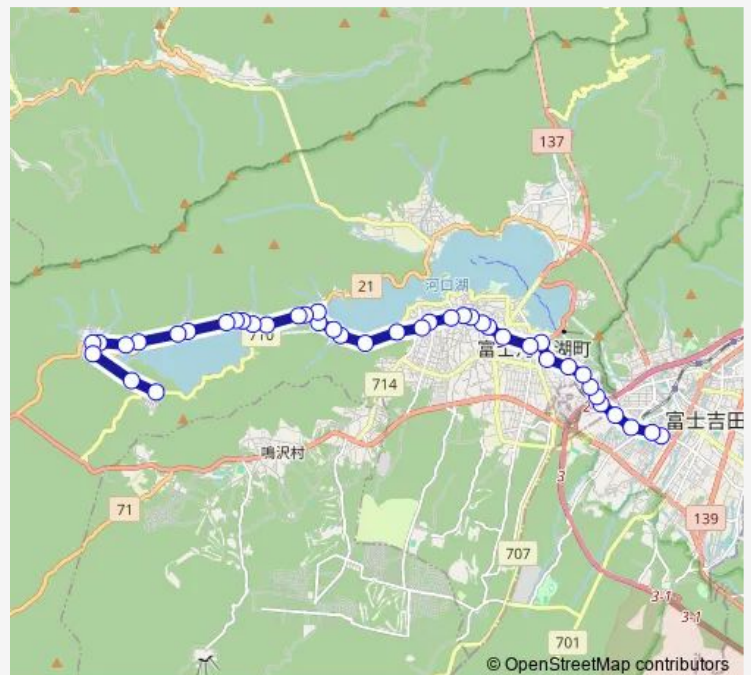

奥河口湖入口

### Route schedule

富士山駅 — 西湖民宿

Monday 18:00

Tuesday 18:00

Wednesday 18:00

Thursday 18:00

Friday 18:00

Saturday —

### Route info

Direction: 富士山駅

Stops: 42

Trip Duration: 0 hour 38 min

■ 富士山駅発 西湖民宿方面行き — 富士山駅発  
西湖民宿方面行き(【富士五湖】富士山駅・西湖民宿線)

天神下

平浜

平浜橋