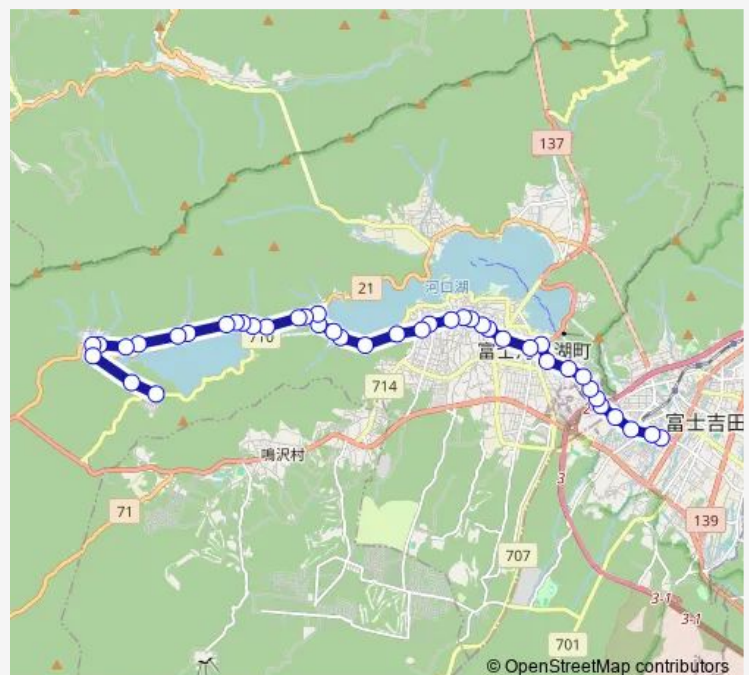

河口湖商店街

商店街西

乳ヶ崎東口

乳ヶ崎

林

小立入口

小立

富士御室浅間神社入口

勝山民宿村

勝山

奥河口湖入口

Route schedule

富士山駅 — 西湖民宿

Monday 18:00

Tuesday 18:00

Wednesday 18:00

Thursday 18:00

Friday 18:00

Saturday —

Sunday —

Route info

Direction: 富士山駅

Stops: 42

Trip Duration: 0 hour 38 min

■ 富士山駅発 西湖民宿方面行き — 富士山駅発
西湖民宿方面行き(【富士五湖】富士山駅・西湖民宿線)

天神下

平浜

平浜橋

長浜入口

長浜

足和田役場前

西浜学校前