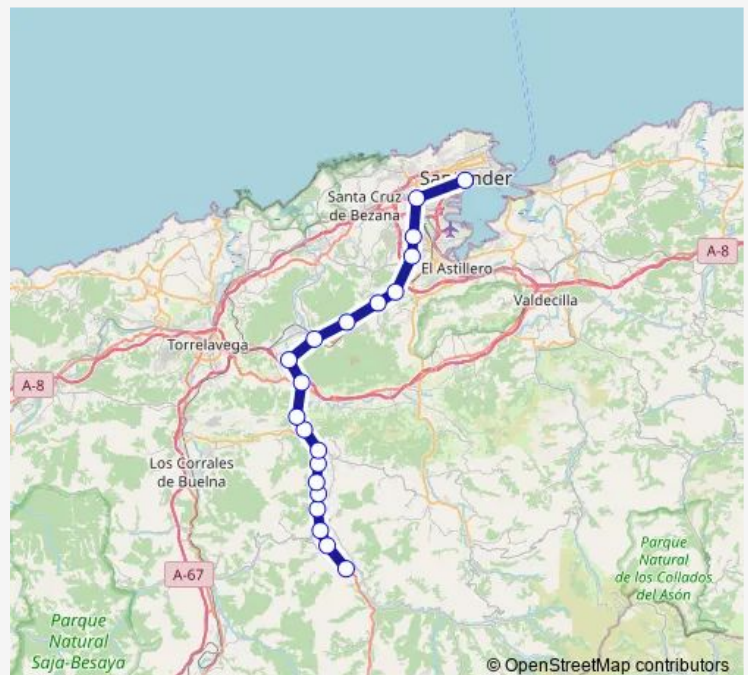

### Direction

Ontaneda — Santander E.A.

20 stops

[Open route schedule](#)

- Ontaneda
- San Vicente De Toranzo
- Villegar De Toranzo
- Borleña
- Prases
- Cillero
- Corvera De Toranzo
- Soto-Aes
- Santa Ana
- Puente Viesgo
- Vargas
- Carandia
- Renedo De Pielagos
- La Pasiega
- Parbayon
- Cianca
- Revilla De Camargo
- Muriedas
- Peñacastillo (Santander)
- Santander E.A.

### Route schedule

Ontaneda — Santander E.A.

Monday	16:15-18:45
Tuesday	07:15-18:45
Wednesday	07:15-18:45
Thursday	07:15-18:45
Friday	16:15-18:45
Saturday	11:00-18:30
Sunday	16:30-18:30

### Route info

Direction: Ontaneda

Stops: 20

Trip Duration: 0 hour 50 min

## Direction

Luena — Santander E.A.

21 stops

[Open route schedule](#)

Luena

Ontaneda

San Vicente De Toranzo

Villegar De Toranzo