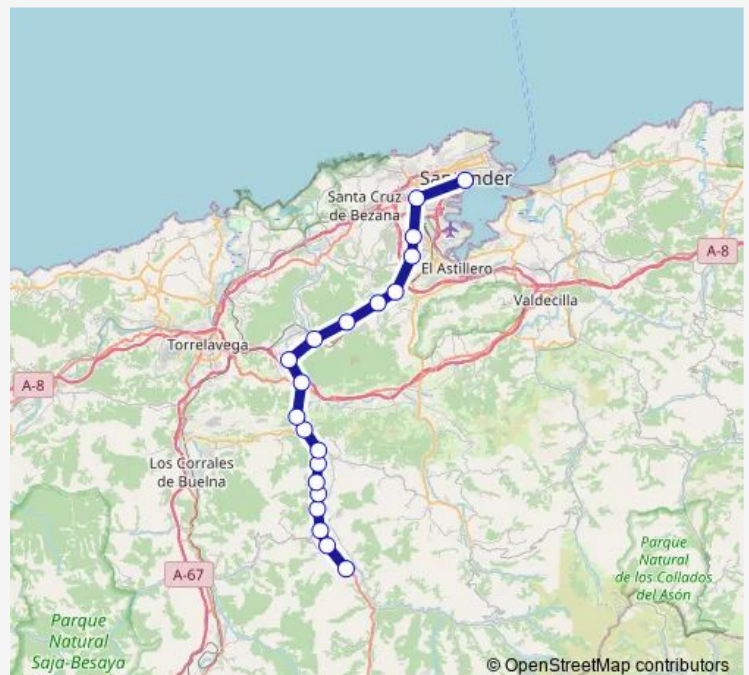

### Direction

Ontaneda — Santander E.A.

20 stops

[Open route schedule](#)

Ontaneda

San Vicente De Toranzo

Villegar De Toranzo

Borleña

### Route schedule

Ontaneda — Santander E.A.

Monday 16:15-18:45

Tuesday 07:15-18:45

Wednesday 07:15-18:45

Thursday 07:15-18:45

Friday 16:15-18:45

Saturday 11:00-18:30

### Route info

Direction: Ontaneda

Stops: 20

Trip Duration: 0 hour 50 min

## Direction

Luena — Santander E.A.

21 stops

[Open route schedule](#)

Luena

Ontaneda

San Vicente De Toranzo

Villegar De Toranzo