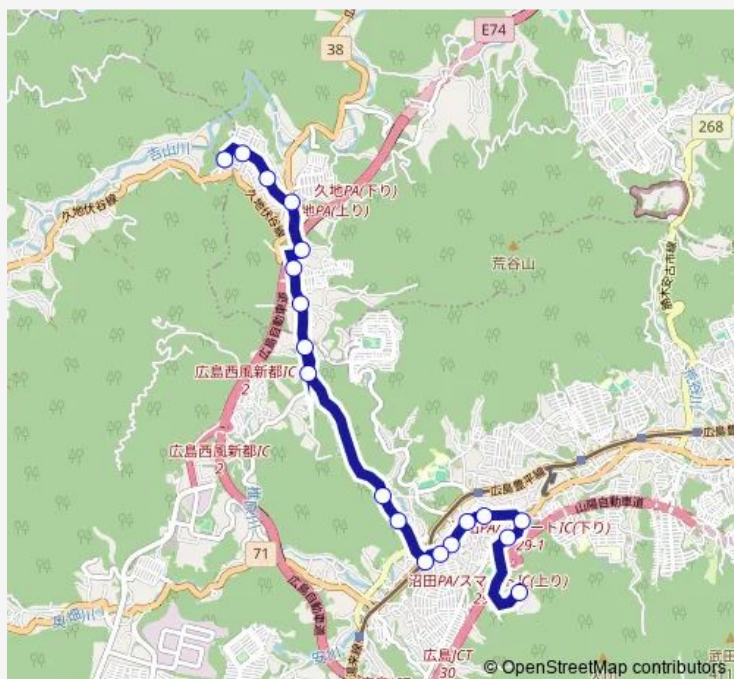

Direction

沼田高校 — くすの木台

19 stops

[Open route schedule](#)

- 沼田高校
- 下向上
- 下向
- 下伴
- 広陵学園入口
- 松宗
- 三菱団地入口
- 大原駅
- 細坂上
- 新畑
- 下大下
- 大下
- 久地境原
- 幸の神
- 中田口
- 久地魚切
- くすの木台下
- くすの木台中
- くすの木台

Route schedule

沼田高校 — くすの木台

Monday	16:38-19:01
Tuesday	16:38-19:01
Wednesday	16:38-19:01
Thursday	16:38-19:01
Friday	16:38-19:01
Saturday	—
Sunday	—

Route info

Direction: 沼田高校

Stops: 19

Trip Duration: 0 hour 23 min

■ 沼田高→下向・大原駅・中田口→くす台

The schedule is provided in the local timezone. Times with "(+1)" indicate departures on the next day.

PDF file created on 2025-01-16

2024 BusMaps.com - All Rights Reserved