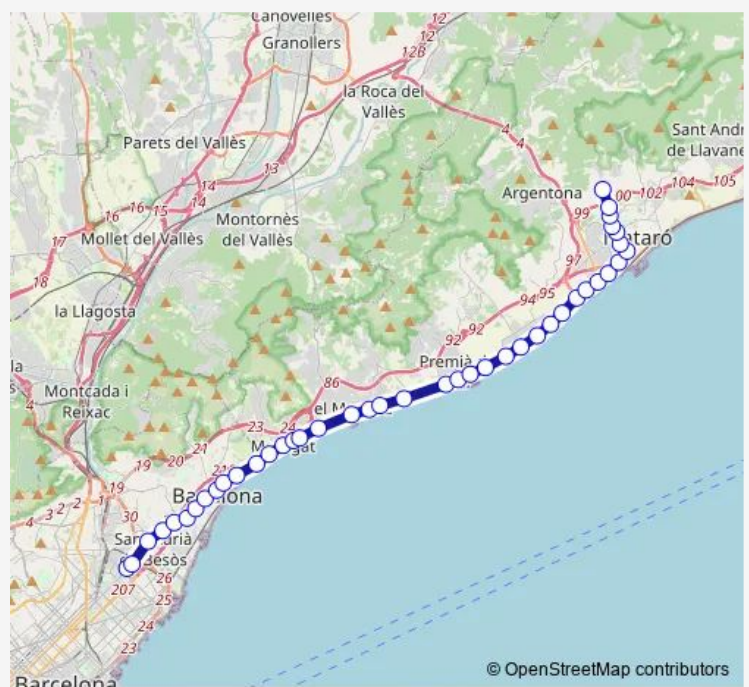

### Direction

Hospital de Mataró (AH) (c. de Cirera, s/n). — rbla. Guipúscoa (Metro la Pau)

45 stops

[Open route schedule](#)

Hospital de Mataró (AH) (c. de Cirera, s/n).

Mataró Parc (c. Brussel·les) (Ah)

plaça França (D)

### Route schedule

Hospital de Mataró (AH) (c. de Cirera, s/n). — rbla. Guipúscoa (Metro la Pau)

Monday 05:30-20:15

Tuesday 05:30-20:15

Wednesday 05:30-20:15

Thursday 05:30-20:15

Friday 05:30-20:15

Saturday 06:45-20:15

### Route info

Direction: Hospital de Mataró (AH) (c. de Cirera, s/n).

Stops: 45

Trip Duration: 1 hour 18 min

■ L0498 — (C10) Mataró - Barcelona per la N-II

Estació de Rodalies de Premià (D) Mb0268

ctra. N-II (Càmping Hispano) (D)

## Route info

Direction: rbla. Guipúscoa (Metro la Pau)

Stops: 42

Trip Duration: 1 hour 20 min

Mercat de la Flor (Camp de Mar) (A)

ctra. N-II - Torrent d'en Cuiàs (A)

Estació de Rodalies de Vilassar (A)

c. Canonge Almera - c. Enric Granados (A)