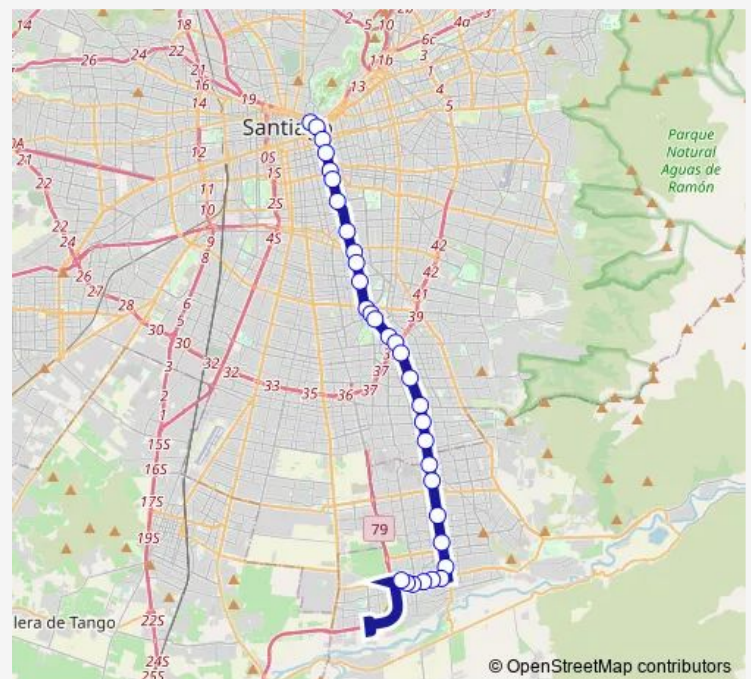

Saturday —

Sunday —

Route info

Direction: Pa698-Purísima / Esq. Merced

Stops: 32

Trip Duration: 1 hour 21 min

213e — Plaza Italia - Puente Alto

Pf169-Parada 1 / (M) Elisa Correa

Pf758-Parada 1 / (M) Hospital Sótero Del Río

Pf81-Parada / (M) Protectora De La Infancia

Pf85-Parada 3 / (M) Las Mercedes

PF176-Parada 3 / (M) Plaza De Puente Alto

PF90-Arturo Prat / Esq. Tocornal Grez

PF218-Arturo Prat / Esq. Ecuador

30 stops

[Open route schedule](#)

PF951-4 Oriente / Esq. Cerro Yaretas

PF243-Avenida Eyzaguirre / Esq. Aurora

PF989-Arturo Prat / Esq. Cachapoal

PF1146-Arturo Prat / Esq. José Miguel Carrera

PF1111-Arturo Prat / Esq. Ecuador

Saturday —

Sunday —

Route info

Direction: PF951-4 Oriente / Esq. Cerro Yaretas

Stops: 30

Trip Duration: 1 hour 12 min

Pd204-Parada 2 / (M) Ñuble

Pd206-Av. Vicuña Mackenna / Esq. Santa Elvira