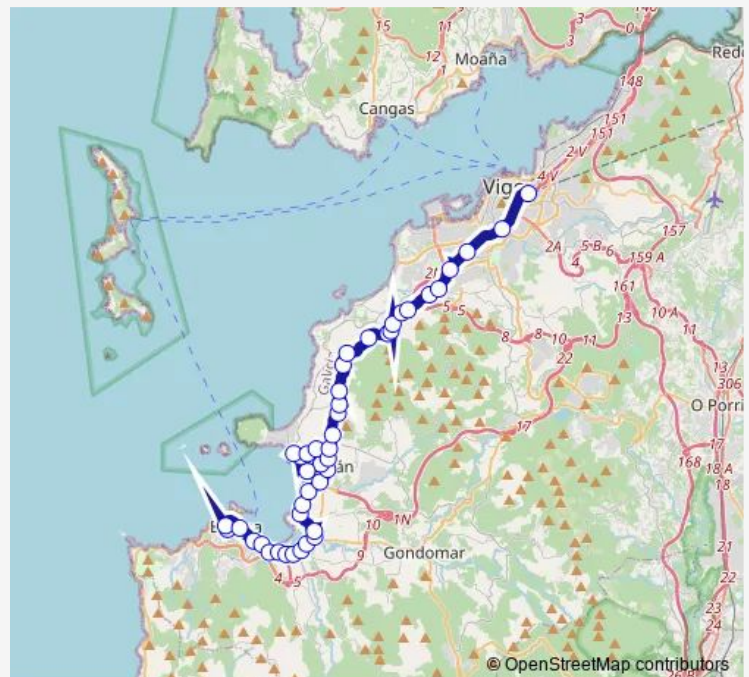

Bus XG883023 Baiona-Ramallosoa-Lourido-Panxon-Nigran-Coruxo-Vigo E.I

[Go to website](#)

Direction

Baiona — Vigo E.I.

44 stops

[Open route schedule](#)

- Baiona
- Baiona(Subida Virxe)
- Baiona (Porto)
- Baiona (Puga)
- Baiona (Santa Marta)
- Baiona (edificio Pirsá Ma
- Baiona (Carrefour)
- Sabaris (Isolina)
- Sabaris
- Sabaris (cruce Pl. Ladeir
- Sabaris (Froiz)
- Ramallosoa (Ponte)
- Ramallosoa
- Lourido
- Lourido (Miramar)
- Praia América
- Praia América (Holiday)
- Nigran (Praza)
- Praia América (Telefonica
- Panxón (Pistas Tenis)
- Panxón (Pavillón)

Route schedule

Baiona — Vigo E.I.

Monday	05:50
Tuesday	05:50
Wednesday	05:50
Thursday	—
Friday	05:50
Saturday	—
Sunday	—

Route info

Direction: Baiona

Stops: 44

Trip Duration: 1 hour 10 min

Panxón