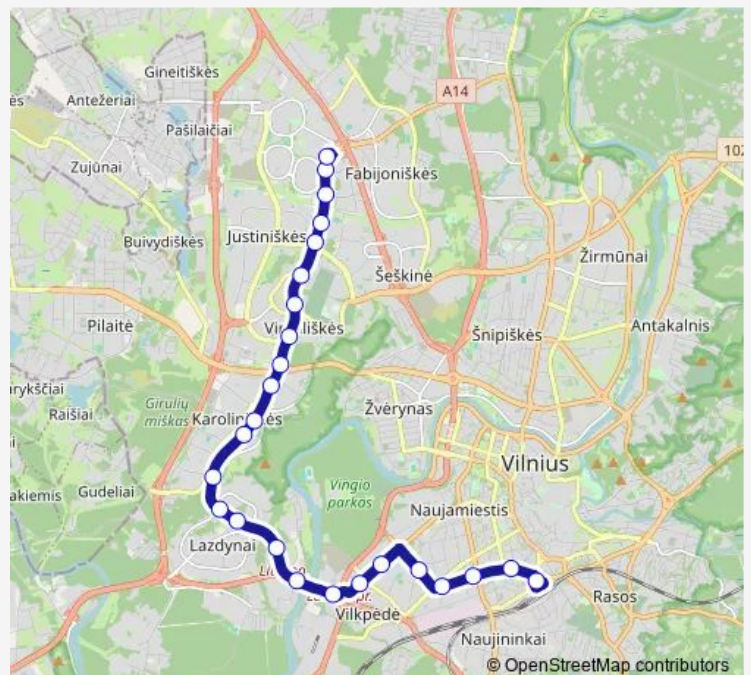

**Trolleybus 16-2 Pašilaičiai–Lazdynai–Stotis null**[Go to website](#)**Direction**

undefined — undefined

0 stops

[Open route schedule](#)

## Route schedule

undefined — undefined

Monday 04:50-07:41

Tuesday 04:50-07:41

Wednesday 04:50-07:41

Thursday 04:50-07:41

Friday 04:50-07:41

Saturday 05:04-10:53

## Route info

Direction:

Stops: 0

Trip Duration: – min

16-2 — Pašilaičiai–Lazdynai–Stotis null