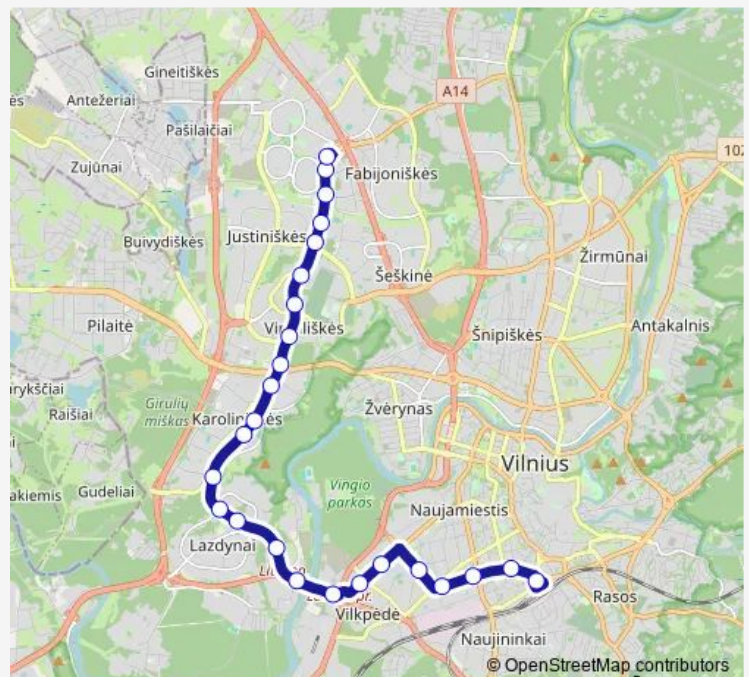

Wednesday 04:50-07:41

Thursday 04:50-07:41

Friday 04:50-07:41

Saturday 05:04-10:53

Sunday 05:32-10:53

Route info

Direction:

Stops: 0

Trip Duration: – min

16-2 — Pašilaičiai–Lazdynai–Stotis null

Direction

Troleibusų parkas — Stotis

20 stops

[Open route schedule](#)

Troleibusų parkas

Spaudos rūmai