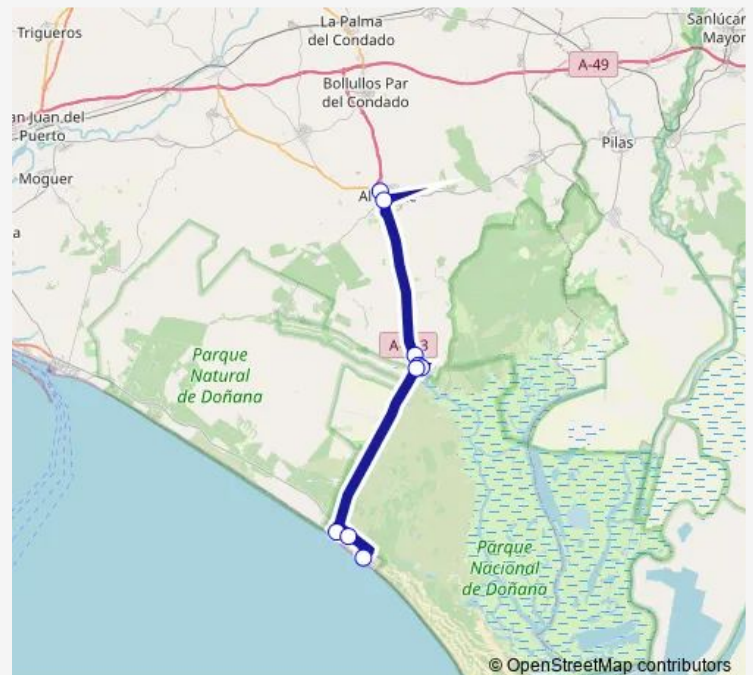

Bus M-416 Almonte-Torre Higuera

[Go to website](#)

Direction

Surfasaurus Caño Guerrero — Gasolinera

9 stops

[Open route schedule](#)

Surfasaurus Caño Guerrero

Hotel El Cortijo

Apeadero Matalascañas

Bar La Guindilla V

Eucaliptal V

Muñoz Y Pavon

Camping La Aldea

Apeadero Almonte

Gasolinera

Route schedule

Surfasaurus Caño Guerrero — Gasolinera

Monday 07:00-20:00

Tuesday 07:00-20:00

Wednesday 07:00-20:00

Thursday 07:00-20:00

Friday 07:00-20:00

Saturday 10:00-20:00

Sunday 10:00-20:00

Route info

Direction: Surfasaurus Caño Guerrero

Stops: 9

Trip Duration: 0 hour 52 min

M-416 — Almonte-Torre Higuera

BusMaps