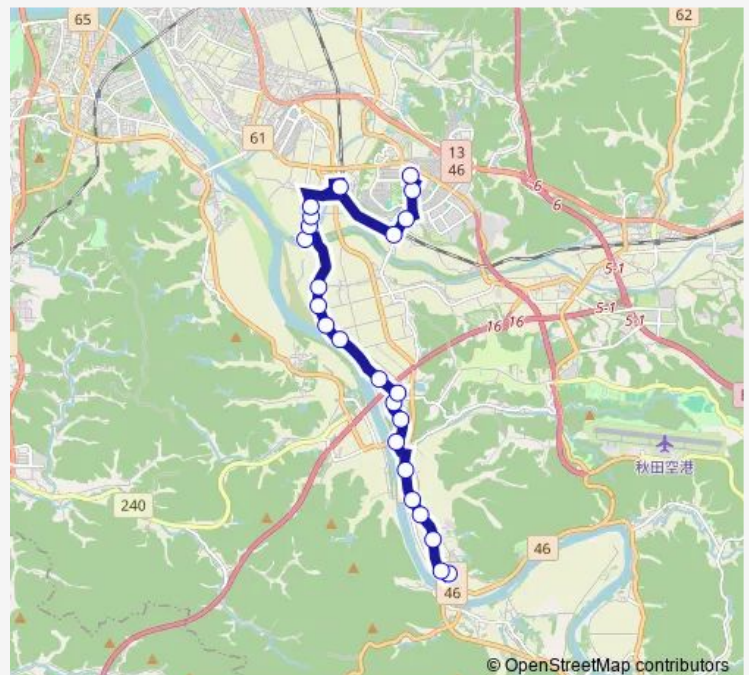

Saturday —

Sunday —

Route info

Direction: 雄和市民サービスセンター

Stops: 24

Trip Duration: 0 hour 26 min

未戸柳田

御所野元町七丁目

イオンモール秋田

Direction

イオンモール秋田 — 雄和市民サービスセンター

24 stops

[Open route schedule](#)

イオンモール秋田

御所野元町七丁目

未戸柳田

Stops: 24

Trip Duration: 0 hour 26 min

Bus time schedules and route maps are available in an offline PDF at busmaps.com. Use the busmaps.com website to see live bus times, train schedule or subway schedule, and step-by-step directions for all public transit in Akita