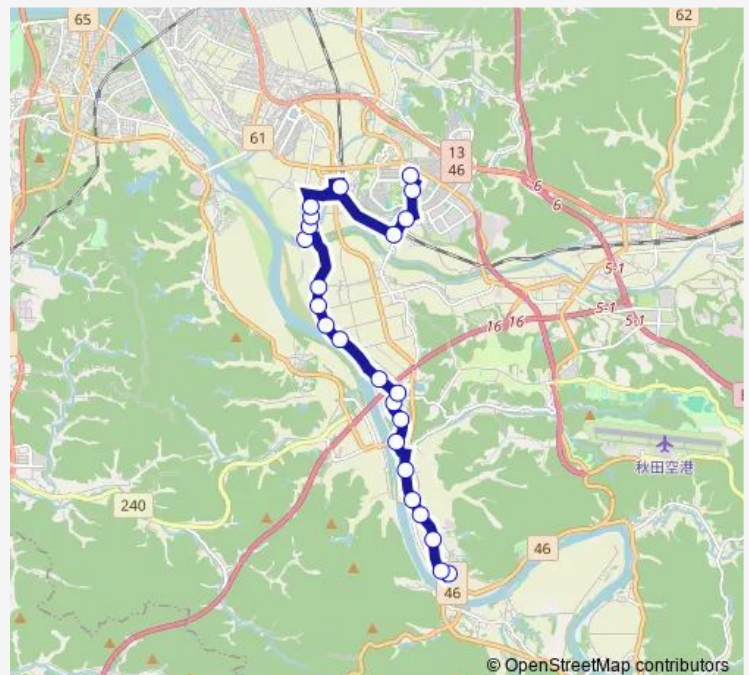

### Route schedule

雄和市民サービスセンター — イオンモール秋田

Monday 13:24

Tuesday 13:24

Wednesday 13:24

Thursday 13:24

Friday 13:24

Saturday —

### Route info

Direction: 雄和市民サービスセンター

Stops: 24

Trip Duration: 0 hour 26 min

南部線雄和 b コース ( イオン雄和 s c )

未戸柳田

御所野元町七丁目

イオンモール秋田

## Route info

Direction: イオンモール秋田

Stops: 24

Trip Duration: 0 hour 26 min

Bus time schedules and route maps are available in an offline PDF at [busmaps.com](https://busmaps.com). Use the [busmaps.com](https://busmaps.com) website to see live bus times, train schedule or subway schedule, and step-by-step directions for all public transit in Akita