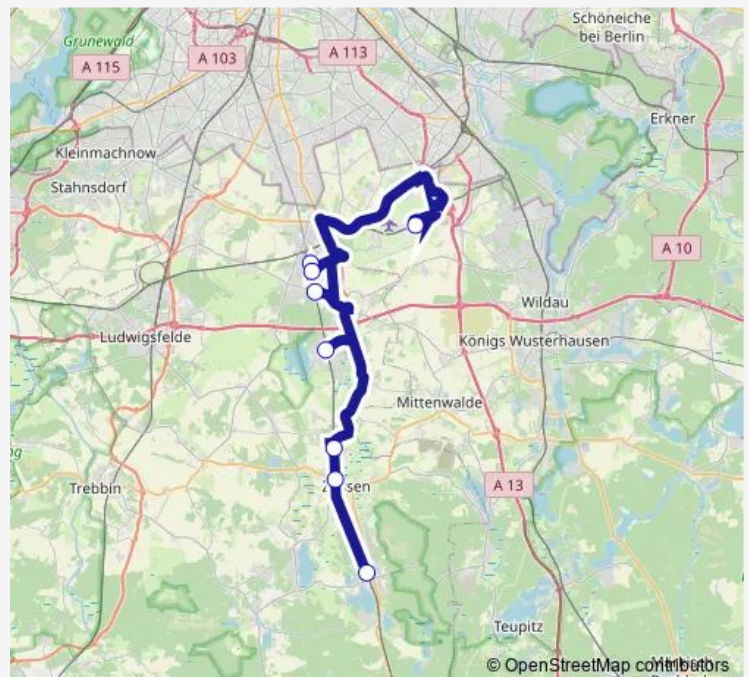

### Direction

Flughafen Ber — Wünsdorf-Waldstadt, Bahnhof

8 stops

[Open route schedule](#)

Flughafen Ber

Blankenfelde, Moselstr./Tunnelweg

S Blankenfelde (TF) Bhf

Dahlewitz, Bahnhof

Rangsdorf, Goethestr.

Dabendorf, Bahnhof

Zossen, Bahnhof

Wünsdorf-Waldstadt, Bahnhof

### Route schedule

Flughafen Ber — Wünsdorf-Waldstadt, Bahnhof

Monday 00:30

Tuesday —

Wednesday 21:49-22:49

Thursday 00:30-22:49

Friday 00:30-22:49

Saturday 00:30-22:49

### Route info

Direction: Flughafen Ber

Stops: 8

Trip Duration: 1 hour 30 min

Rb24

BusMaps