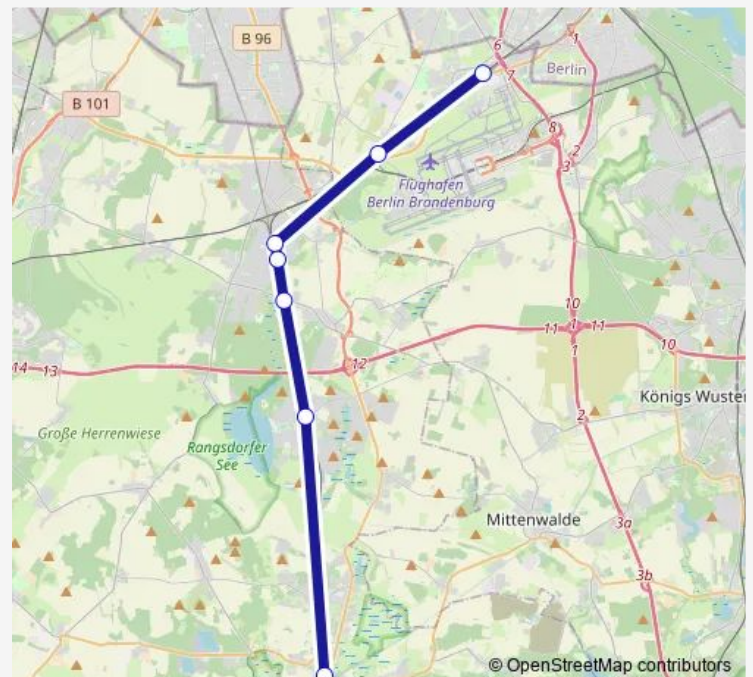

Bus RB24

[Go to website](#)

Direction

Wünsdorf-Waldstadt, Bahnhof — Flughafen Ber

8 stops

[Open route schedule](#)

Wünsdorf-Waldstadt, Bahnhof

Zossen, Bahnhof

Dabendorf, Bahnhof

Rangsdorf, Goethestr.

Dahlewitz, Bahnhof

Blankenfelde, Moselstr./Tunnelweg

Blankenfelde, Heidestr.

Flughafen Ber

Route schedule

Wünsdorf-Waldstadt, Bahnhof — Flughafen Ber

Monday —

Tuesday —

Wednesday —

Thursday —

Friday 13:30-19:30

Saturday —

Sunday —

Route info

Direction: Wünsdorf-Waldstadt, Bahnhof

Stops: 8

Trip Duration: 1 hour 30 min

■ RB24

BusMaps

Direction

undefined — undefined

0 stops