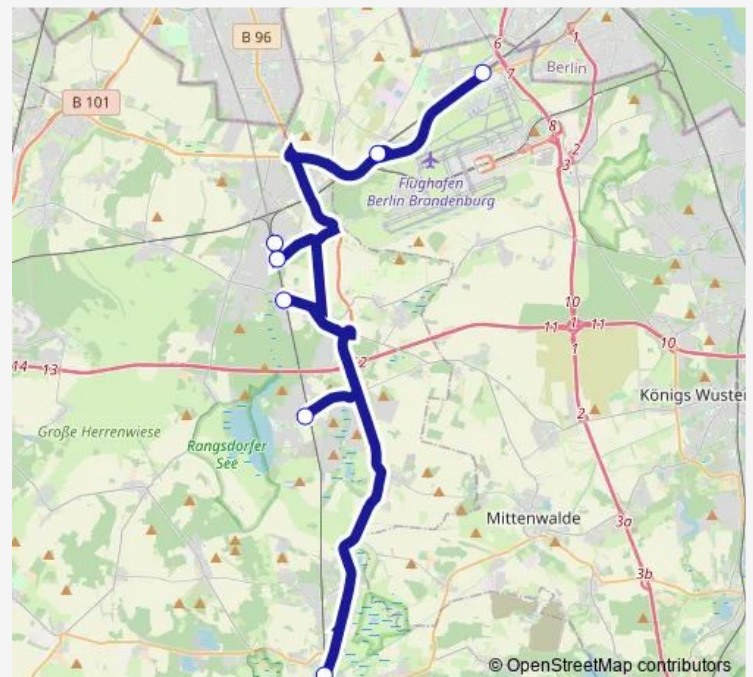

Bus RB24

[Go to website](#)

Direction

Zossen, Bahnhof — S Schönefeld (bei Berlin) Bhf

7 stops

[Open route schedule](#)

Zossen, Bahnhof

Rangsdorf, Goethestr.

Dahlewitz, Bahnhof

Blankenfelde, Moselstr./Tunnelweg

S Blankenfelde (TF) Bhf

S Waßmannsdorf

S Schönefeld (bei Berlin) Bhf

Route schedule

Zossen, Bahnhof — S Schönefeld (bei Berlin) Bhf

Monday —

Tuesday —

Wednesday —

Thursday —

Friday 09:40-22:40

Saturday 05:40-22:40

Sunday —

Route info

Direction: Zossen, Bahnhof

Stops: 7

Trip Duration: 0 hour 59 min

■ RB24

BusMaps

Direction

S Schönefeld (bei Berlin) Bhf — Zossen, Bahnhof

7 stops

[Open route schedule](#)