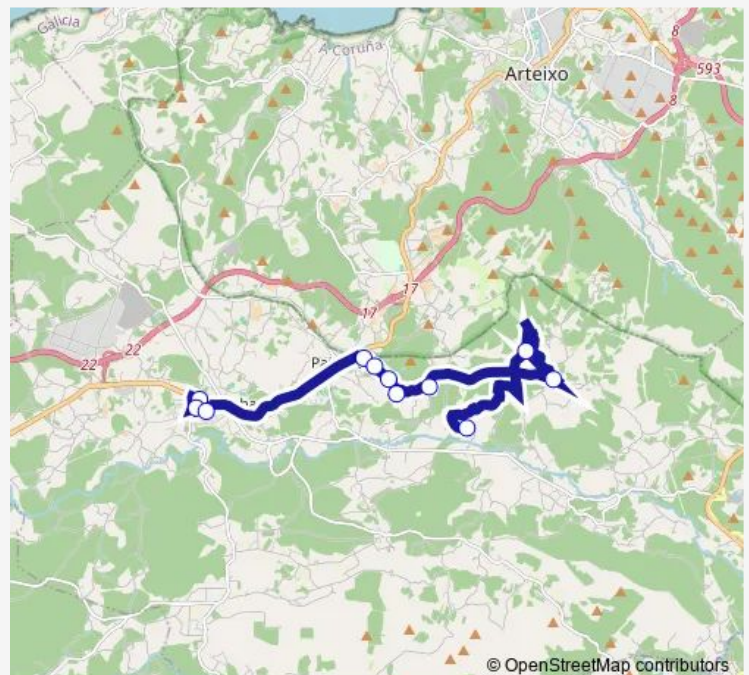

Route schedule

Laracha Concello — Erboedo-Grixario

Monday 13:30-18:10

Tuesday 14:30

Wednesday 14:30

Thursday —

Friday 14:30

Saturday —

Sunday —

Route info

Direction: Laracha Concello

Stops: 11

Trip Duration: 0 hour 21 min

■ XG848057 — Laracha-Erboedo-Grixario

BusMaps

Direction

Erboedo-Grixario — Laracha Concello

11 stops

[Open route schedule](#)

Erboedo-Grixario

Cruce Fontenla

Cruce Cendon

Maseo

Medoña