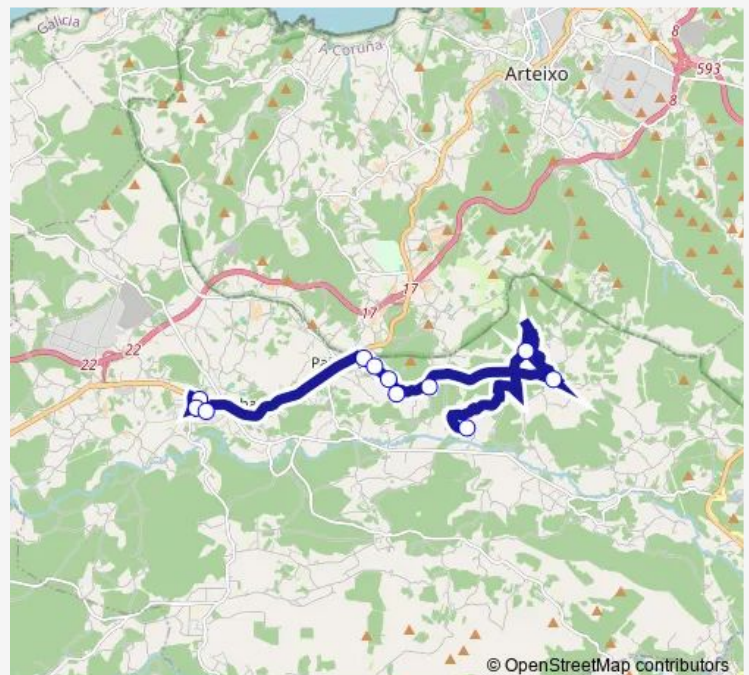

Route schedule

Laracha Concello — Erboedo-Grixario

Monday 13:30-18:10

Tuesday 14:30

Wednesday 14:30

Thursday 14:30

Friday 14:30

Saturday —

Sunday —

Route info

Direction: Laracha Concello

Stops: 11

Trip Duration: 0 hour 21 min

■ Xg848057 — Laracha-Erboedo-Grixario

BusMaps

Direction

Erboedo-Grixario — Laracha Concello

11 stops

[Open route schedule](#)

Erboedo-Grixario

Cruce Fontenla

Cruce Cendon

Maseo

Medoña