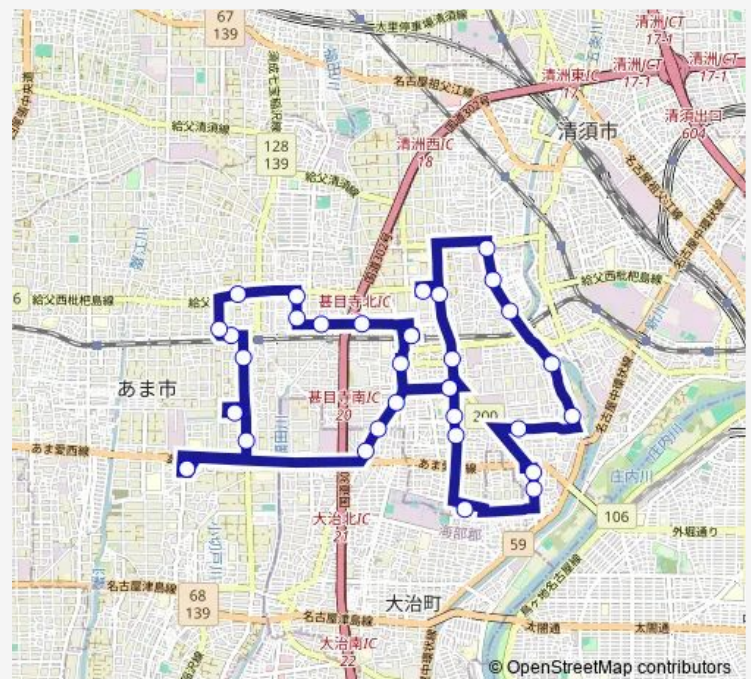

上萱津

梶村第一住宅前

西今宿平割三

人権ふれあいセンター前

あま市民病院

甚目寺総合福祉会館

甚目寺流

甚目寺松山

### Route schedule

七宝焼アートヴィレッジ — 七宝焼アートヴィレッジ

Monday —

Tuesday 10:20-14:00

Wednesday 10:20-14:00

Thursday —

Friday 10:20-14:00

Saturday —

### Route info

Direction: 七宝焼アートヴィレッジ

Stops: 33

Trip Duration: 0 hour 57 min

東部巡回ルート

BusMaps

甚目寺駅

甚目寺大淵

## Route info

Direction: 七宝焼アートヴィレッジ

Stops: 33

Trip Duration: 0 hour 57 min

坂牧

本郷

甚目寺南中学校前

甚目寺松山