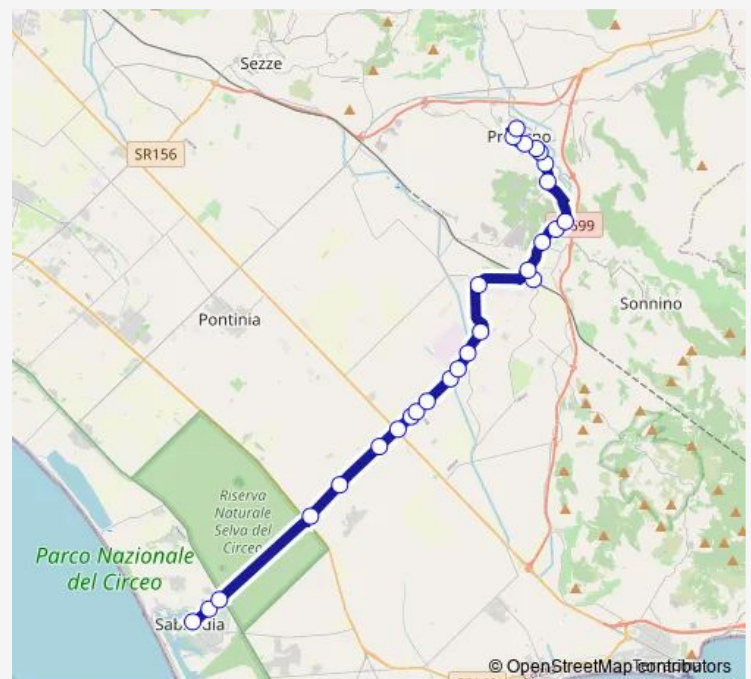

Priverno | Via Marittima Via Scalo # f3781

Priverno | Abbazia di Fossanova # f3782

Priverno | Fossanova # f3783

Priverno | San Martino # f3791

### Route schedule

Sabaudia | Piazza Oberdan # f3237 — Priverno | Terminal Bus | Ist. Superiore T. Rossi # f3429

Monday 09:15

Tuesday 09:15

Wednesday —

Thursday 09:15

Friday 09:15

Saturday 09:15

### Route info

Direction: Sabaudia | Piazza Oberdan # f3237

Stops: 27

Trip Duration: 0 hour 40 min

Sabaudia - Priverno # Tr950d

Priverno | Via S. Martino Via Cooperative # f3792

Priverno | Via S. Martino Via Marittima # f3793