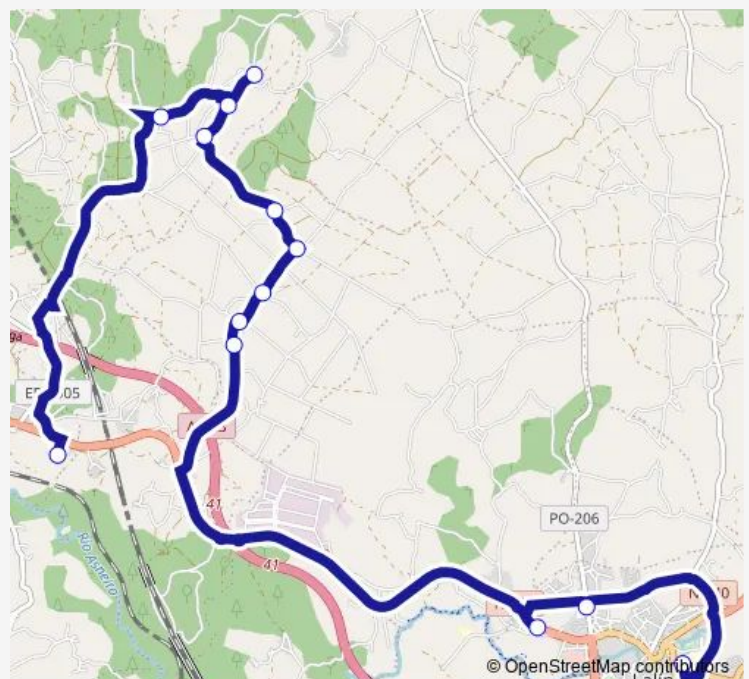

Route schedule

Ceip Xoaquín Loriga — Parada Ceip Xesús Golmar

| | |
|-----------|-------|
| Monday | 15:50 |
| Tuesday | 15:50 |
| Wednesday | 15:50 |
| Thursday | 15:50 |
| Friday | 15:50 |
| Saturday | — |
| Sunday | — |

Route info

Direction: Ceip Xoaquín Loriga

Stops: 13

Trip Duration: 0 hour 38 min

■ Xg696001 — Ceip Xoaquín Loriga - Parada Ceip Xesús Golmar

Direction

Parada Ceip Xesús Golmar — Ceip Xoaquín Loriga

13 stops

[Open route schedule](#)

Parada Ceip Xesús Golmar

Carragoso De Abaixo

Lalín Cortilar

Santiso Xeitoso

Santiso Eirexe

Santiso Taberna

Santiso Vilariño li

Monday 08:47

Tuesday 08:47

Wednesday 08:47

Thursday 08:47

Friday 08:47

Saturday —

Sunday —

Route info