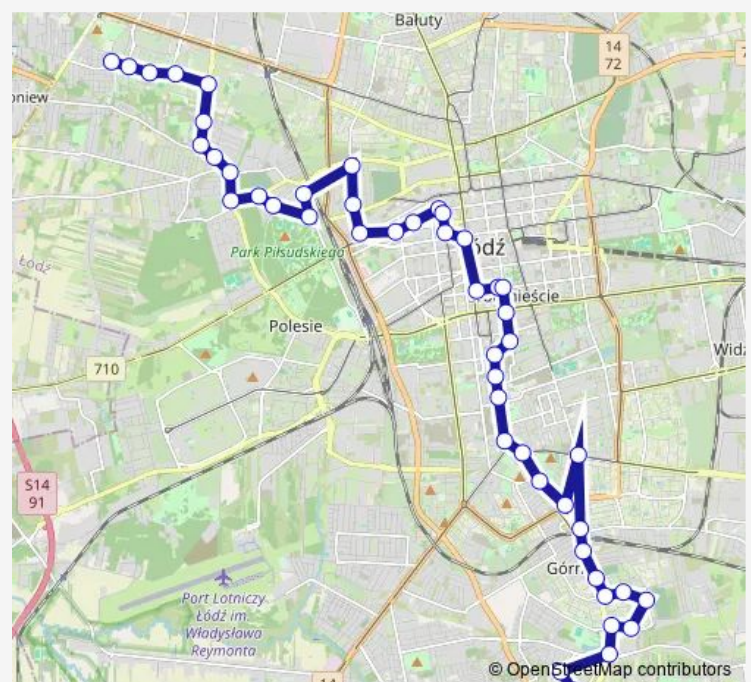

Monday 04:53

Tuesday 04:53

Wednesday 04:53

Thursday 04:53

Friday 04:53

Saturday 04:42-05:12

Sunday 05:54-06:12

Route info

Direction: Instytut Czmp (1035)

Stops: 23

Trip Duration: 0 hour 24 min

■ N3A

BusMaps

Nowe Sady - Elektronowa NŻ (0621)

Nowe Sady - zajezdnia Nowe Sady (9012)

Direction

Direction: Teofilów Wici (5332)

Stops: 48

Trip Duration: 1 hour 13 min

Sienkiewicza - Roosevelta (2314)

Sienkiewicza - Piłsudskiego (1048)

Sienkiewicza - Pogotowie Ratunkowe (1049)

Brzeźna - Piotrkowska (0081)