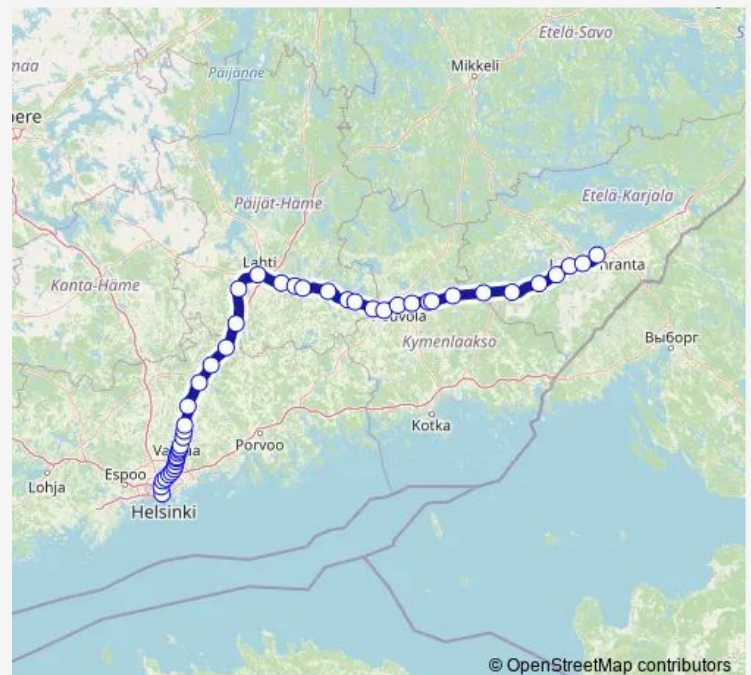

Haarajoki

Korvensuo

Mäntsälä

Route schedule

Helsinki — Lappeenranta

Monday —

Tuesday 09:19

Wednesday 09:19

Thursday 09:19

Friday 09:19

Saturday —

Sunday —

Route info

Direction: Helsinki

Stops: 45

Trip Duration: 2 hour 4 min

■ IC 105 — Helsinki - Lappeenranta

Sipilä

Henna

Hakosilta

Lahti

Villähde

Nastola

Uusikylä