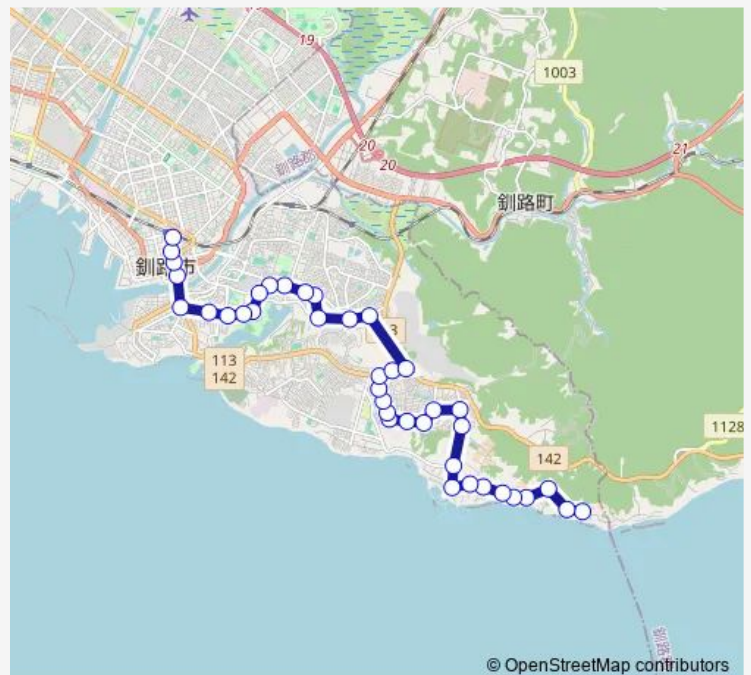

### Direction

三ツ浦 — 釧路駅前

39 stops

[Open route schedule](#)

- 三ツ浦
- 三ツ浦 2 区
- 三ツ浦中央
- 三ツ浦 2 俣
- 三ツ浦 1 区
- 昆沙門
- 漁村センター
- 桂恋
- 桂恋橋詰
- 柏木
- 白樺台 6 丁目
- 東雲小学校
- 白樺ターミナル
- 白樺台 2 丁目
- 桜ヶ岡公園前
- 益浦 4 丁目
- 学園通
- 桜ヶ丘中学校
- 朝陽小学校横
- 益浦入口
- 桜ヶ岡 6 丁目

### Route schedule

三ツ浦 — 釧路駅前

Monday	07:50
Tuesday	07:50
Wednesday	07:50
Thursday	07:50
Friday	07:50
Saturday	—
Sunday	—

### Route info

Direction: 三ツ浦

Stops: 39

Trip Duration: 0 hour 50 min

■ 昆沙門線

電話交換局

武佐 1 丁目

曙団地入口