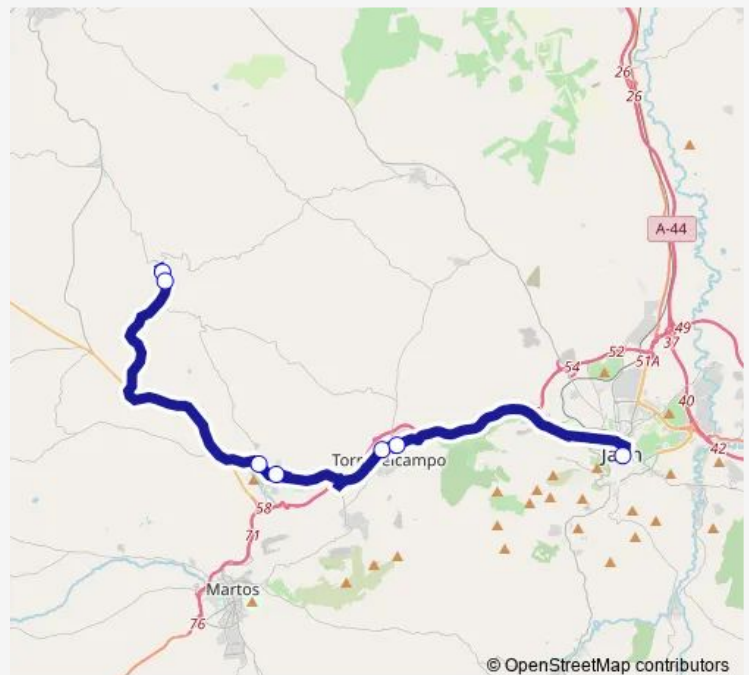

Direction

Poste V — Estación De Autobuses De Jaén

7 stops

[Open route schedule](#)

Poste V

Piscina

C/ Cristóbal Colón 3/5 V

Apeadero Torredonjimeno

C/ San Bartolome 64(Vuelta)

Apeadero Torredelcampo

Estación De Autobuses De Jaén

Route schedule

Poste V — Estación De Autobuses De Jaén

Monday	15:30
Tuesday	15:30
Wednesday	15:30
Thursday	15:30
Friday	15:30
Saturday	07:40
Sunday	—

Route info

Direction: Poste V

Stops: 7

Trip Duration: 0 hour 56 min

Direction

Estación De Autobuses De Jaén — Poste V

7 stops

[Open route schedule](#)

Estación De Autobuses De Jaén — Poste V

Monday	—
Tuesday	—
Wednesday	—
Thursday	—
Friday	—
Saturday	14:00
Sunday	—

Route info

Direction: Estación De Autobuses De Jaén

Stops: 7

Trip Duration: 1 hour 6 min

M20-03 Bus time schedules and route maps are available in an offline PDF at busmaps.com. Use the busmaps.com website to see live bus times, train schedule or subway schedule, and step-by-step directions for all public transit in Torre del Campo