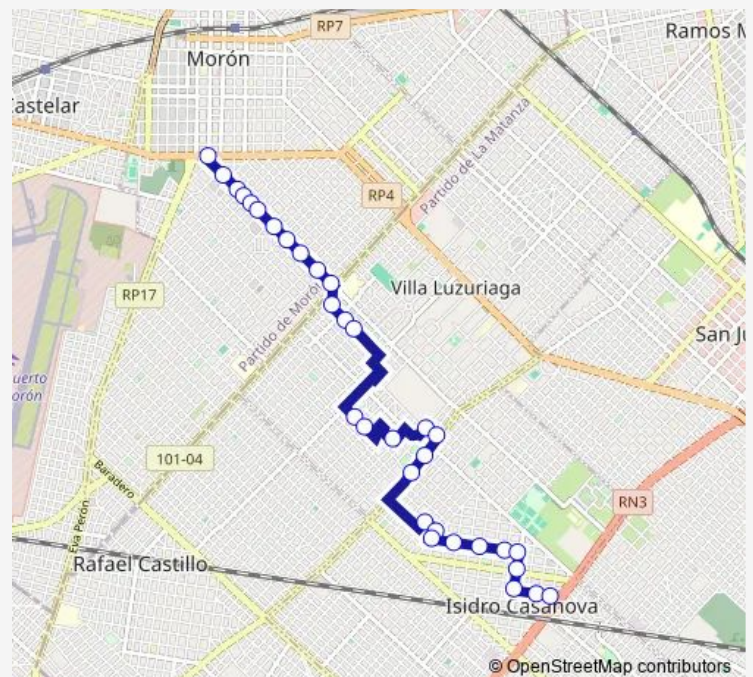

### Direction

Presidente Hipólito Yrigoyen 1000-1004 — Roma 3033-3049

32 stops

[Open route schedule](#)

Presidente Hipólito Yrigoyen 1000-1004

Intendente Agüero 399-449

Intendente Agüero 585

INTENDENTE AGÜERO 689

### Route schedule

Presidente Hipólito Yrigoyen 1000-1004 — Roma 3033-3049

Monday 00:24-23:30

Tuesday 00:24-23:30

Wednesday 00:24-23:30

Thursday 00:24-23:30

Friday 00:24-23:30

Saturday 00:24-23:30

Sunday 00:24-23:30

### Route info

Direction: Presidente Hipólito Yrigoyen 1000-1004

Stops: 32

Trip Duration: 0 hour 48 min

317A — Jpbsas317

Lisboa 1899-1949

Lisboa 1999-2099

Fitz ROY 5953-5999