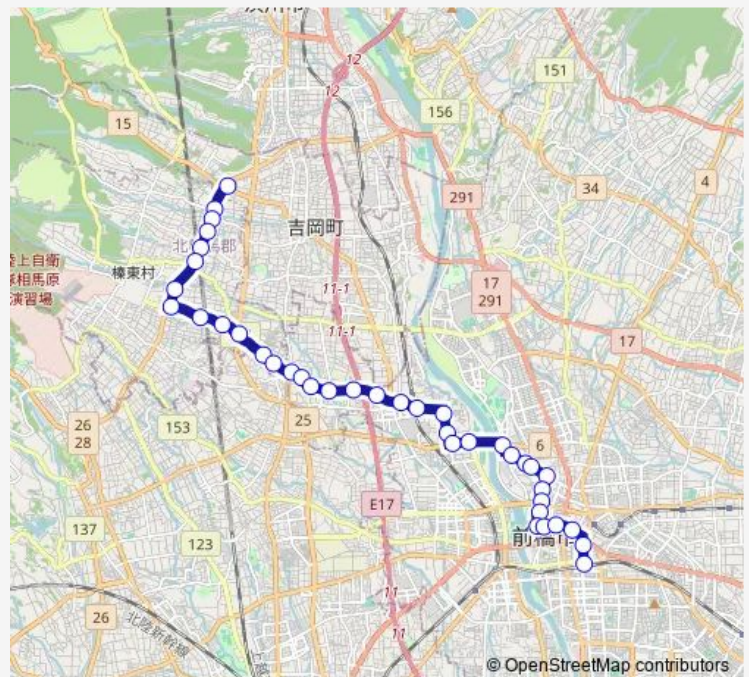

Direction

上野田四つ角 — 前橋駅

39 stops

[Open route schedule](#)

上野田四つ角

長岡

第1区コミセン前

三つ家

倉海戸

旧榛東村役場前

八幡橋

南新井

十二沢

下新井

柿の木坂

判塚

笹熊公会堂前

清野

前橋西高等学校

八幡神社前

清里小学校前

青梨子

総社高井

高井

立石

Route schedule

上野田四つ角 — 前橋駅

Monday 11:41-20:20

Tuesday 11:41-20:20

Wednesday 11:41-20:20

Thursday 11:41-20:20

Friday 11:41-20:20

Saturday 11:41-20:20

Sunday 11:41-20:20

Route info

Direction: 上野田四つ角

Stops: 39

Trip Duration: 0 hour 47 min

18A 前橋榛東線