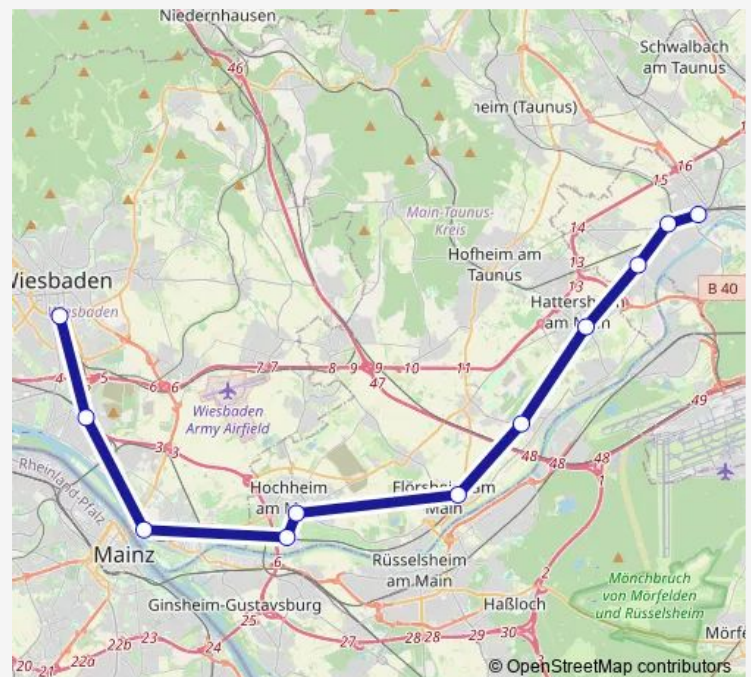

Frankfurt (Main) Industriepark Höchst Tor West

Hattersheim (Main) Bahnhof Süd

Hattersheim (Main)-Eddersheim An der Lache

Flörsheim (Main) Bahnhof Nordseite

Hochheim (Main) Berliner Platz

Hochheim (Main) Bahnhof

Wiesbaden-Mainz-Kastel Bahnhof

Wiesbaden-Biebrich Bahnhof Wiesbaden Ost

Wiesbaden Hauptbahnhof

Route schedule

Frankfurt (Main) Höchst Bahnhof — Wiesbaden Hauptbahnhof

Monday	—
Tuesday	20:31-01:31 ⁺¹
Wednesday	00:31-05:01
Thursday	20:31-01:31 ⁺¹
Friday	00:31-05:01
Saturday	—
Sunday	—

Route info

Direction: Frankfurt (Main) Höchst Bahnhof

Stops: 11

Trip Duration: 1 hour 22 min

■ S1E

Direction

Wiesbaden Hauptbahnhof — Frankfurt (Main) Höchst
Bahnhof

11 stops

Friday

02:41-04:11

Saturday

—

Sunday

—

Route info

Direction: Wiesbaden Hauptbahnhof