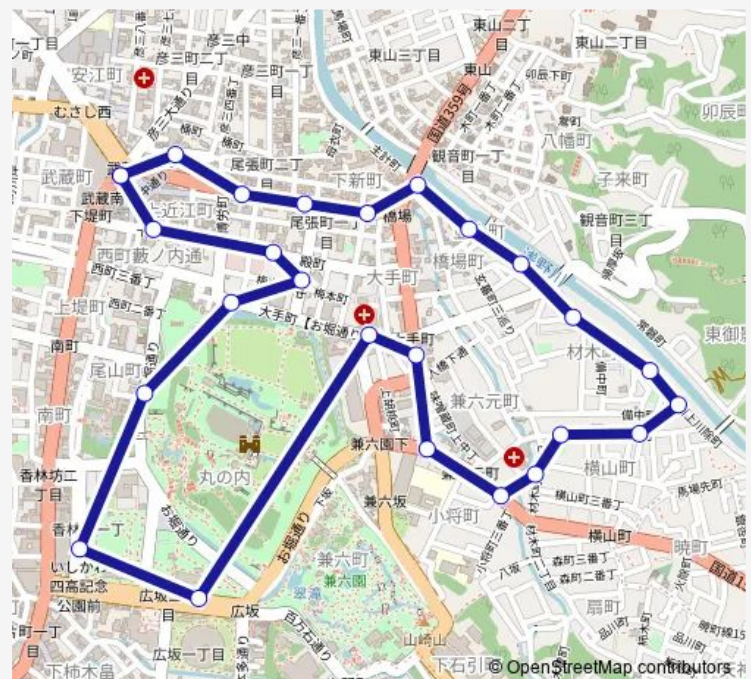

Saturday 08:40-18:00

Sunday 08:40-18:00

Route info

Direction: 武蔵ヶ辻・近江町市場

Stops: 26

Trip Duration: 0 hour 35 min

金沢ふらっとバス 材木ルート

泉鏡花記念館