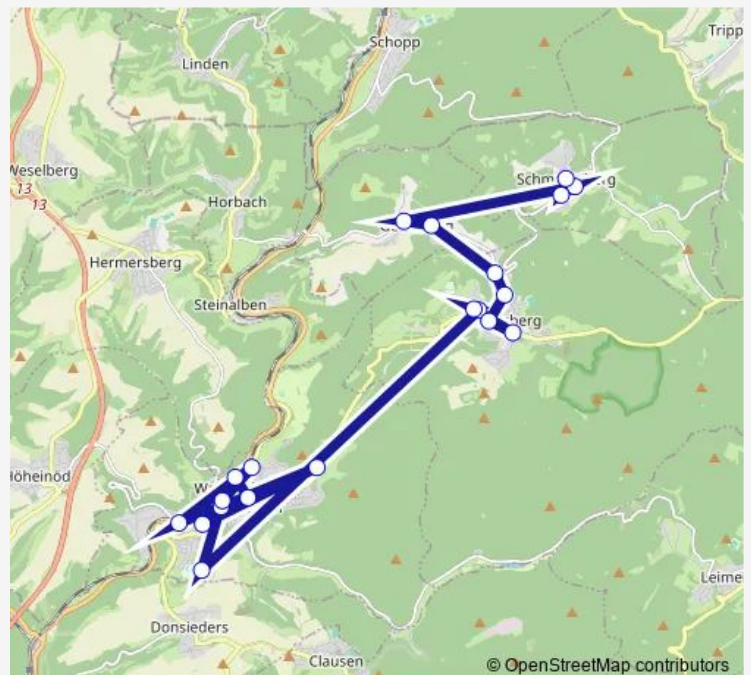

Direction

Schmalenberg, Pfarramt — Waldfischbach, Bahnhof

20 stops

[Open route schedule](#)

Schmalenberg, Pfarramt

Schmalenberg, Schuhfabrik

Schmalenberg, Wasserturm

Geiselberg, Bürgerhaus

Geiselberg, Friedhof

Heltersberg, Tehalit-Werk

Heltersberg, Seeberg

Heltersberg, Kindergarten

Heltersberg, Heimbachstraße

Heltersberg, Grundschule

Heltersberg, Rathaus

Maria Rosenberg

Waldfischbach, Schule

Waldfischbach, Libelle

Waldfischbach, Höheinöder Straße

Waldfischbach, Grundschule

Waldfischbach, Abzw. Hangstr.

Waldfischbach, Abzw. Clausen

Waldfischbach, Welschstraße

Waldfischbach, Bahnhof

Route schedule

Schmalenberg, Pfarramt — Waldfischbach, Bahnhof

Monday 13:30-19:30

Tuesday 11:30-19:30

Wednesday —

Thursday 13:30-19:30

Friday 13:30-19:30

Saturday 09:30-19:30

Sunday 09:30-18:30

Route info

Direction: Schmalenberg, Pfarramt

Stops: 20

Trip Duration: 0 hour 25 min