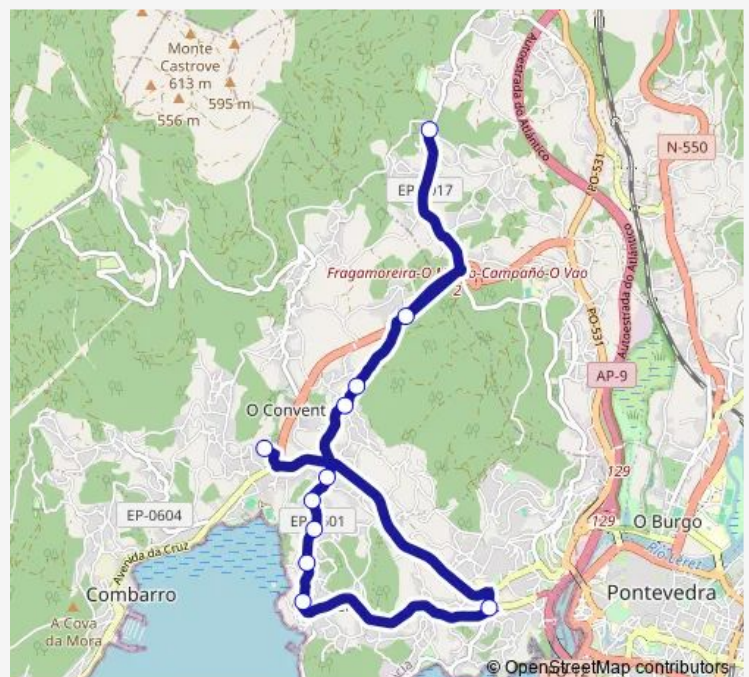

Carpint. Piñeiro (Butano)

Route schedule

IES de Poio — Carpint. Piñeiro (Butano)

Monday	14:30-18:15
Tuesday	14:30
Wednesday	14:30
Thursday	14:30
Friday	14:30
Saturday	—
Sunday	—

Route info

Direction: IES de Poio

Stops: 11

Trip Duration: 0 hour 30 min

■ Xg673001 — IES de Poio-Carpint. Piñeiro (Butano)

Direction

Carpint. Piñeiro (Butano) — IES de Poio

11 stops

[Open route schedule](#)

Carpint. Piñeiro (Butano)