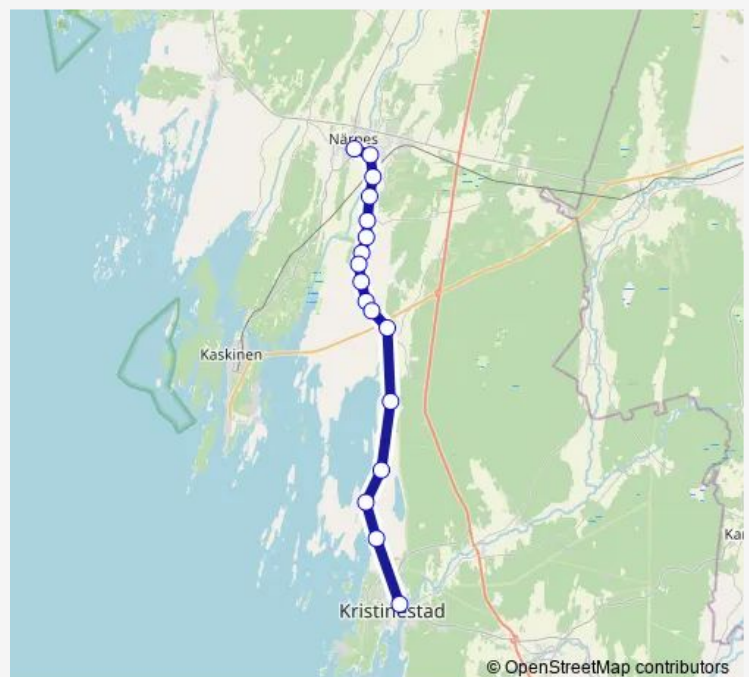

Bus Närpiö - Skrattnäs - Kristiinankaupunki

[Go to website](#)**Direction**

Linja-autoasema — Kristiinankaupunki Merikatu piha

17 stops

[Open route schedule](#)

Linja-autoasema

Pilvägen E

Strandgårdståget E

Centralvägen E

Klobben

Svalskulla

Skrattnäs

Nedsjö

Kristiinankaupunki Merikatu piha

Route schedule

Linja-autoasema — Kristiinankaupunki Merikatu piha

Monday	14:25
Tuesday	14:25
Wednesday	14:25
Thursday	14:25
Friday	14:25
Saturday	—
Sunday	—

Route info

Direction: Linja-autoasema

Stops: 17

Trip Duration: 0 hour 35 min

© OpenStreetMap contributors

Bus time schedules and route maps are available in an offline PDF at busmaps.com. Use the busmaps.com website to see live bus times, train schedule or subway schedule, and step-by-step directions for all public transit in Naerpes