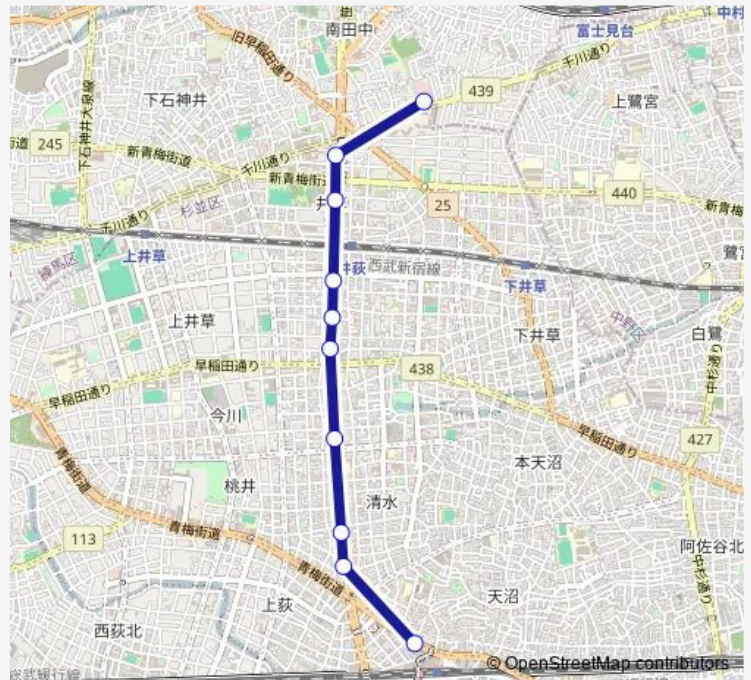

### Direction

荻窪駅 — 南田中車庫

10 stops

[Open route schedule](#)

荻窪駅

四面道

清水一丁目

清水二丁目

清水三丁目

下井草五丁目

井荻駅入口

井草森公園

八成橋

南田中車庫

### Route schedule

荻窪駅 — 南田中車庫

Monday 23:40-24:00

Tuesday 23:40-24:00

Wednesday 23:40-24:00

Thursday 23:40-24:00

Friday 23:40-24:00

Saturday —

### Route info

Direction: 荻窪駅

Stops: 10

Trip Duration: 0 hour 15 min

【荻 1 2 - 1】深夜 Bus time schedules and route maps are available in an offline PDF at [busmaps.com](https://busmaps.com). Use the [busmaps.com](https://busmaps.com) website to see live bus times, train schedule or subway schedule, and step-by-step directions for all public transit in Tokyo