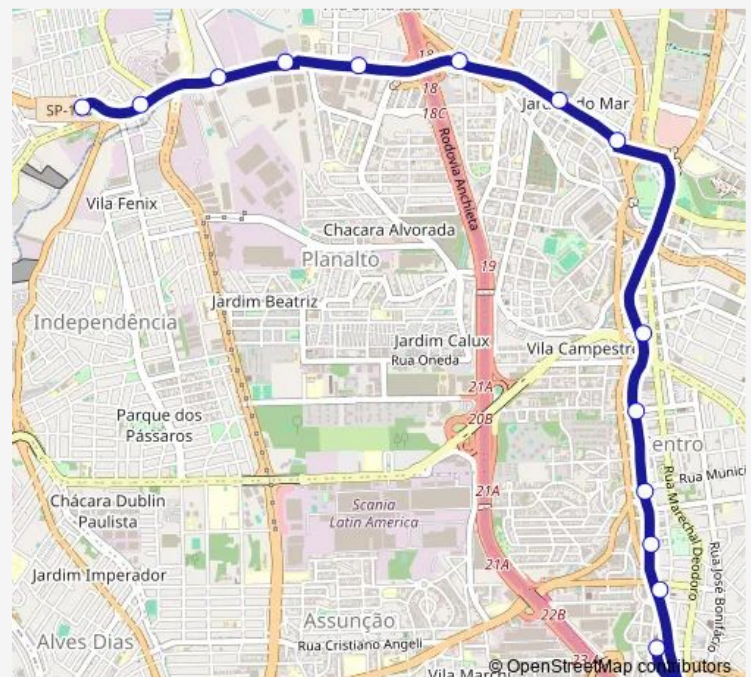

Jardim do Mar

Vera Cruz

Avenida Piraporinha

Avenida Piraporinha, 166

Avenida Piraporinha, 582

Avenida Piraporinha, Jordanópolis

Avenida Piraporinha, 257

Avenida Encarnação, 482

Route schedule

Rua Ézio Rossi, 1-143 — Avenida Encarnação, 482

Monday 05:00-22:45

Tuesday 05:00-22:45

Wednesday 05:00-22:45

Thursday 05:00-22:45

Friday 05:00-22:45

Saturday 06:00-20:10

Sunday —

Route info

Direction: Rua Ézio Rossi, 1-143

Stops: 14

Trip Duration: 0 hour 24 min

■ 288PIR — Sao Bernardo do Campo (Terminal Metropolitano Ferrazopolis) / Diadema (Terminal...

Direction

Avenida Encarnação, 482 — Rua Ézio Rossi, 1-143

14 stops

[Open route schedule](#)

Avenida Encarnação, 482

Avenida Piraporinha, 257

Avenida Piraporinha, Jordanópolis

Avenida Piraporinha, 582

Planalto

Avenida Piraporinha