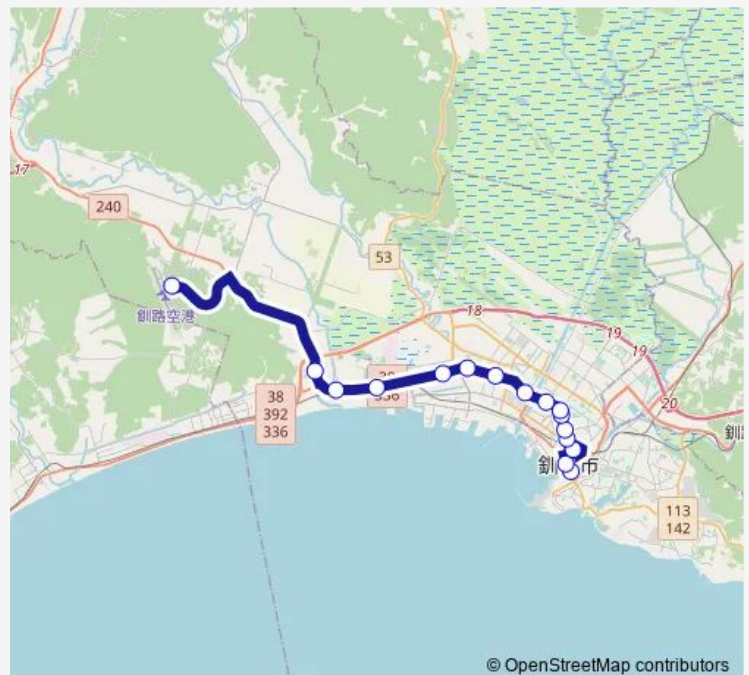

Bus 釧路空港連絡バス

[Go to website](#)

Direction

M o o 都市間バスターミナル — 釧路空港

16 stops

[Open route schedule](#)

M o o 都市間バスターミナル

釧路市役所前

釧路駅前バスターミナル

共栄大通 1 丁目

三共

日赤通り

大曲

新橋大通り6丁目

鳥取大通り2丁目 (A)

鳥取大通り5丁目

鳥取分岐 (A)

星が浦ショッピングセンター

大楽毛2丁目

大楽毛駅前

高専前

釧路空港

Route schedule

M o o 都市間バスターミナル — 釧路空港

Monday 07:15-18:00

Tuesday 07:15-18:00

Wednesday 07:15-18:00

Thursday 07:15-18:00

Friday 07:15-18:00

Saturday 07:15-18:00

Sunday 07:15-18:00

Route info

Direction: M o o 都市間バスターミナル

Stops: 16

Trip Duration: 0 hour 55 min

© OpenStreetMap contributors

■ 釧路空港連絡バス

BusMaps