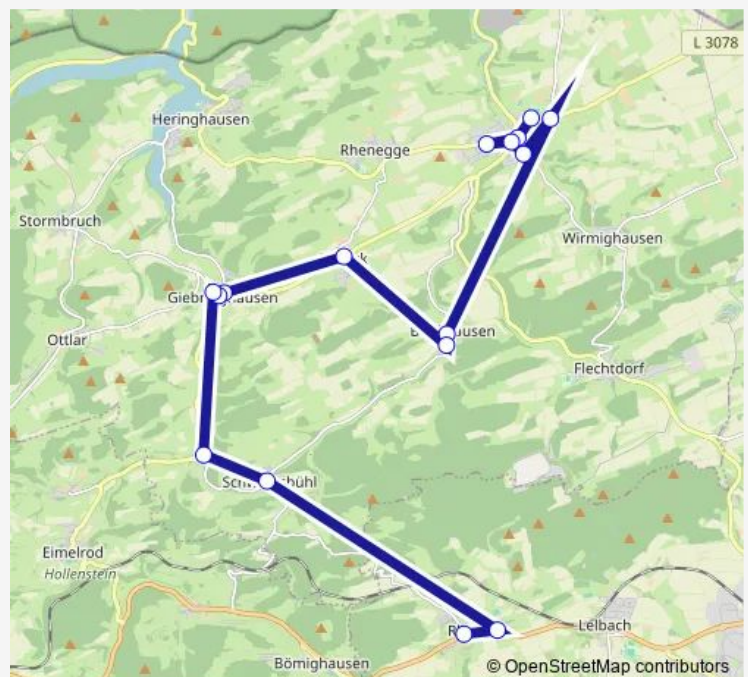

Diemelsee-Giebringhausen Auf dem Berg

Diemelsee-Deisfeld

Diemelsee-Schweinsbühl

Korbach-Rhena Am Hahnenberg

Korbach-Rhena Mitte

### Route schedule

Diemelsee-Adorf Mittelpunktschule — Korbach-Rhena Mitte

Monday 00:35-23:35

Tuesday 00:35-23:35

Wednesday 00:35-23:35

Thursday 00:35-23:35

Friday 00:35-23:35

Saturday 00:35-23:35

### Route info

Direction: Diemelsee-Adorf Mittelpunktschule

Stops: 16

Trip Duration: 0 hour 24 min

**Direction**

Korbach-Rhena Mitte — Diemelsee-Adorf Arolser Straße

15 stops

[Open route schedule](#)

## Route schedule

Korbach-Rhena Mitte — Diemelsee-Adorf Arolser Straße

Monday 00:57-23:57

Tuesday 00:57-23:57

Wednesday 00:57-23:57

Thursday 00:57-23:57

Friday 00:57-23:57

Saturday 00:57-23:57