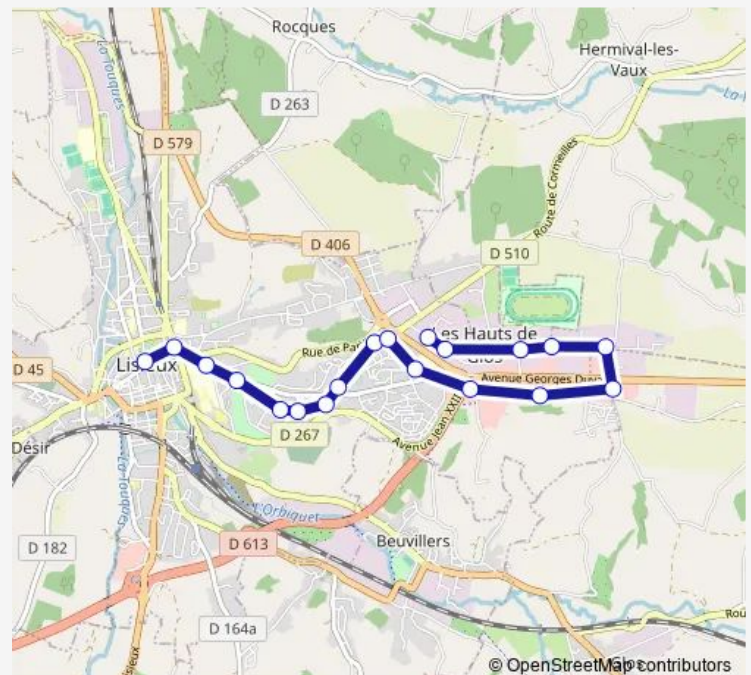

Lisieux: mitterand (cheron)

Route schedule

Lisieux: barthelemy — Lisieux: mitterand (cheron)

Monday	07:30-18:00
Tuesday	07:30-18:00
Wednesday	07:30-18:00
Thursday	07:30-18:00
Friday	07:30-18:00
Saturday	07:30-18:00
Sunday	—

Route info

Direction: Lisieux: barthelemy

Stops: 19

Trip Duration: 0 hour 28 min

■ L007 — Astrobus - Ligne 7

Direction

Lisieux: mitterrand (poste) — Lisieux: barthelemy

19 stops

[Open route schedule](#)

Lisieux: mitterrand (poste)

Lisieux: clemenceau

Lisieux: hopital

Lisieux: canada

Lisieux: coty

Lisieux: moulin

Lisieux: eugene boudin

Wednesday 08:05-18:35

Thursday 08:05-18:35

Friday 08:05-18:35

Saturday 08:05-18:35

Sunday —

Route info

Direction: Lisieux: mitterrand (poste)

Stops: 19