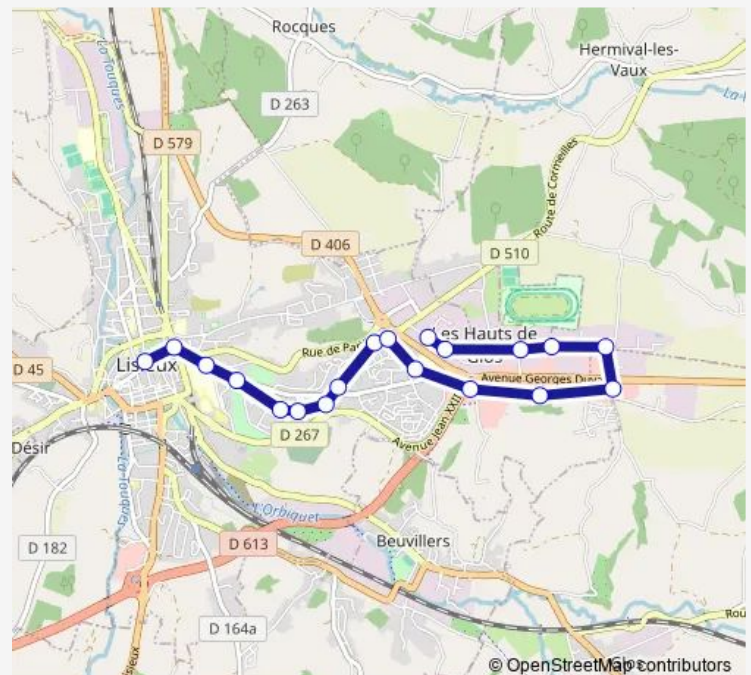

Lisieux: mitterand (cheron)

Route schedule

Lisieux: barthelemy — Lisieux: mitterand (cheron)

Monday	07:30-18:00
Tuesday	07:30-18:00
Wednesday	07:30-18:00
Thursday	07:30-18:00
Friday	07:30-18:00
Saturday	07:30-18:00
Sunday	—

Route info

Direction: Lisieux: barthelemy

Stops: 19

Trip Duration: 0 hour 28 min

■ L007 — Astrobus - Ligne 7

Direction

Lisieux: mitterrand (poste) — Lisieux: barthelemy

19 stops

[Open route schedule](#)

Lisieux: mitterrand (poste)

Lisieux: clemenceau

Lisieux: hopital

Lisieux: canada

Lisieux: coty

Lisieux: moulin

Lisieux: eugene boudin