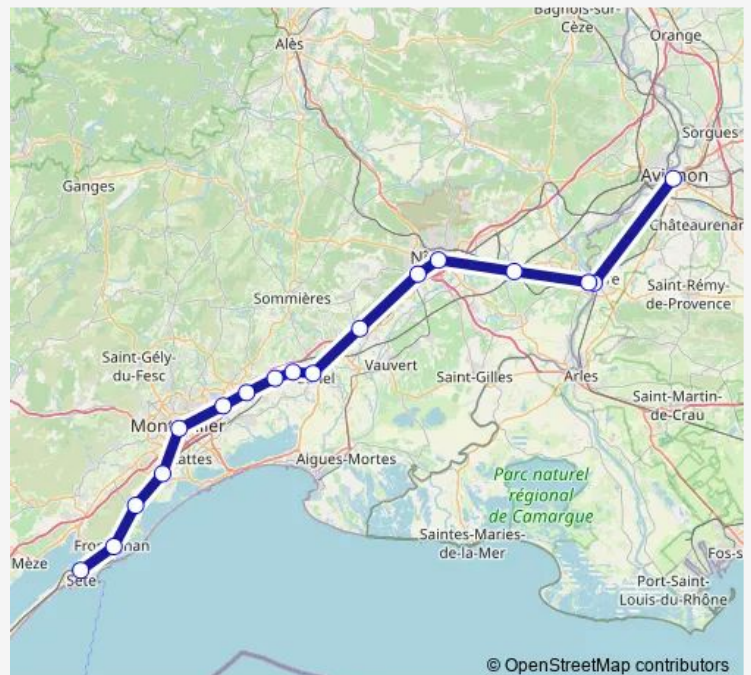

Baillargues

Saint-Aunès

Montpellier Saint-Roch

Villeneuve-lès-Maguelone

Vic - Mireval

Frontignan

Sète

Route schedule

Route info

Direction: Avignon Centre

Stops: 17

Trip Duration: 1 hour 47 min

© OpenStreetMap contributors

Direction

Avignon Centre — Montpellier Saint-Roch

13 stops

[Open route schedule](#)

Avignon Centre

Tarascon-sur-Rhône

Beaucaire

Nîmes Pont du Gard

Nîmes Centre

Saint-Césaire

Milhaud