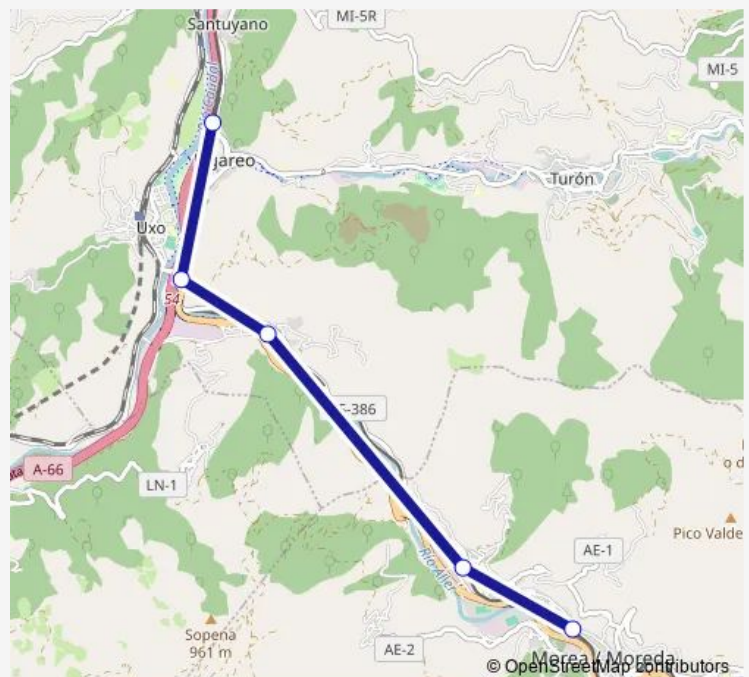

Rail C8 Morea/Moreda -Figareo

[Go to website](#)

Direction

Estación de tren Morea/Moreda — Estación de tren Figareo

5 stops

[Open route schedule](#)

Estación de tren Morea/Moreda

Estación de tren Caborana

Estación de tren Santa Cruz

Estación de tren Uxo-Taruelo

Estación de tren Figareo

Route schedule

Estación de tren Morea/Moreda — Estación de tren Figareo

Monday	—
Tuesday	—
Wednesday	—
Thursday	—
Friday	—
Saturday	22:57
Sunday	22:57

Route info

Direction: Estación de tren Morea/Moreda

Stops: 5

Trip Duration: 0 hour 11 min

C8 — Morea/Moreda -Figareo

C8 Rail time schedules and route maps are available in an offline PDF at busmaps.com. Use the busmaps.com website to see live bus times, train schedule or subway schedule, and step-by-step directions for all public transit in Mieres