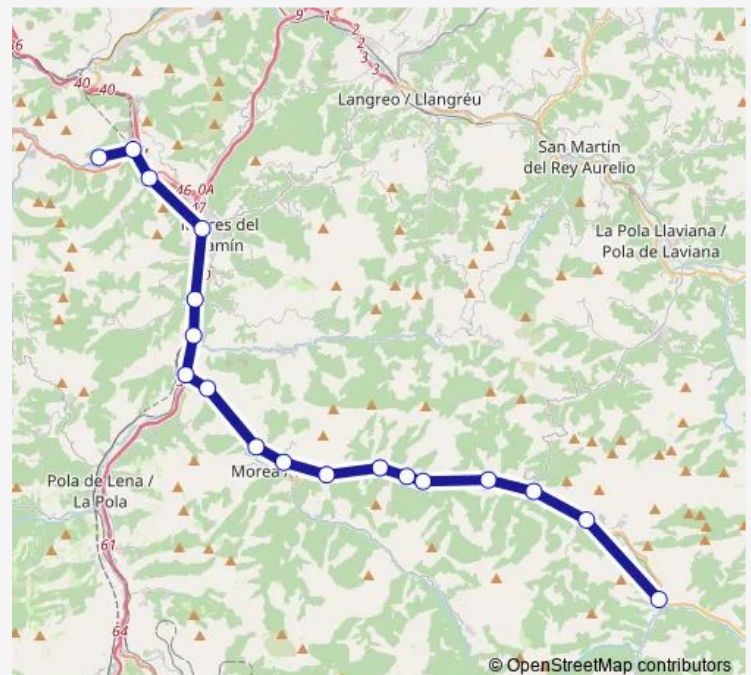

**Direction**

Estación de tren Figareo — Estación de tren Baíña

6 stops

[Open route schedule](#)

Estación de tren Figareo

Estación de tren Santuyano-Caudalia

Estación de tren Mieres Del Camín-El Vasco

Estación de tren Ablaña

Estación de tren La Perea

Estación de tren Baíña

**Route schedule**

Estación de tren Figareo — Estación de tren Baíña

Monday	—
Tuesday	—
Wednesday	—
Thursday	—
Friday	—
Saturday	08:28
Sunday	08:28

**Route info**

Direction: Estación de tren Figareo

Stops: 6

Trip Duration: 0 hour 17 min

## Direction

Estación de tren Baíña — Estación de tren Col.lanzo

18 stops

[Open route schedule](#)

Estación de tren Baíña

Estación de tren La Perea

Estación de tren Ablaña

Estación de tren Mieres Del Camín-El Vasco