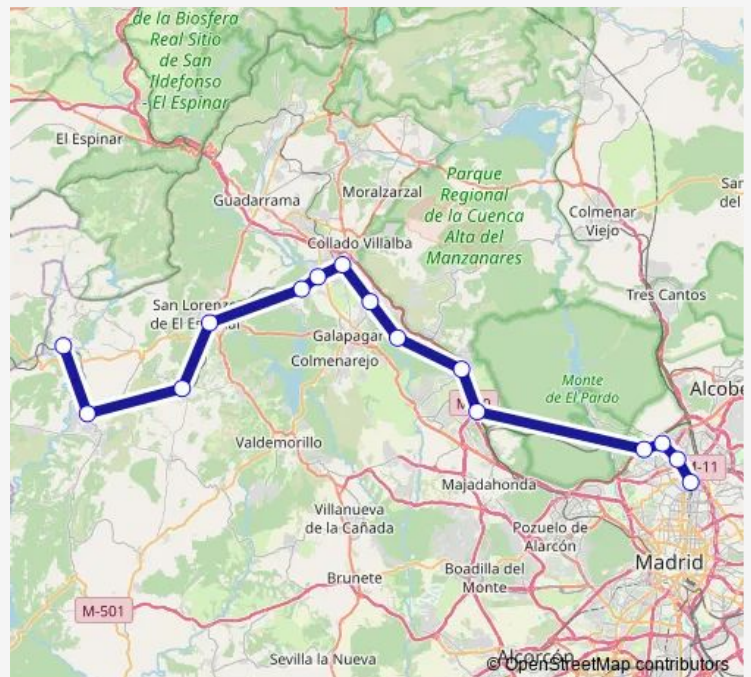

Estación de tren Torreledones

Estación de tren Galapagar-La Navata

Estación de tren Villalba De Guadarrama

Estación de tren San Yago

Estación de tren Las Zorreras-Navalquejigo

Route schedule

Estación de tren Madrid-Chamartín-Clara Campoamor — Estación de tren Las Zorreras-Navalquejigo

Monday	09:38-21:44
Tuesday	09:38-21:44
Wednesday	09:38-21:44
Thursday	09:38-21:44
Friday	09:38-21:44
Saturday	14:42-21:43
Sunday	14:42-21:43

Route info

Direction: Estación de tren Madrid-Chamartín-Clara Campoamor

Stops: 11

Trip Duration: 0 hour 45 min

## Route info

Direction: Estación de tren Santa María De La Alameda-Peguerinos

Stops: 4

Trip Duration: 0 hour 17 min