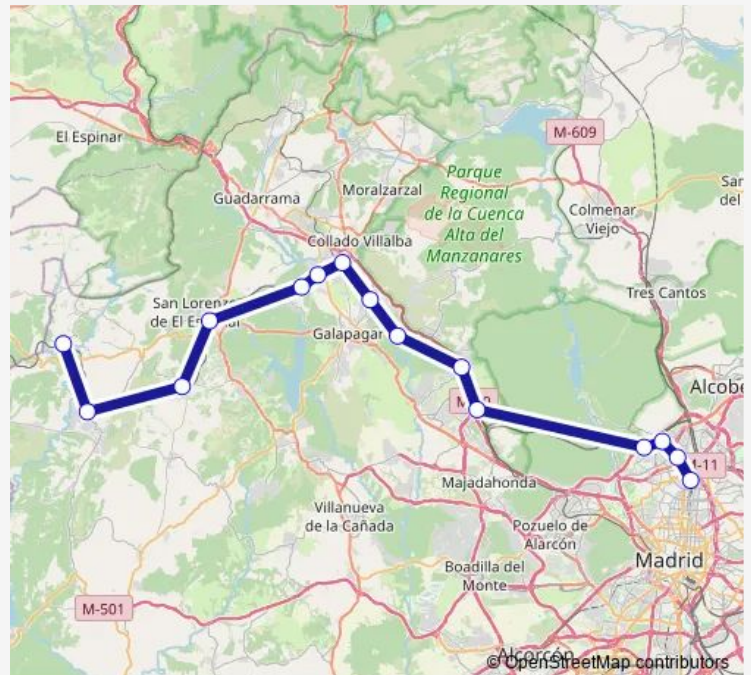

Rail C8 El Escorial -Chamartín - Clara Campoamor

[Go to website](#)

**Direction**

Estación de tren Madrid-Chamartín-Clara Campoamor —  
Estación de tren Villalba De Guadarrama

3 stops

[Open route schedule](#)

Estación de tren Madrid-Chamartín-Clara Campoamor

Estación de tren Pinar De Las Rozas

Estación de tren Villalba De Guadarrama

Route schedule

Estación de tren Madrid-Chamartín-Clara Campoamor —  
Estación de tren Villalba De Guadarrama

Monday	14:35-15:10
Tuesday	—
Wednesday	—
Thursday	—
Friday	14:35-15:10
Saturday	—
Sunday	—

Route info

Direction: Estación de tren Madrid-Chamartín-Clara Campoamor

Stops: 3

Trip Duration: 0 hour 42 min

## Direction

Estación de tren Madrid-Chamartín-Clara Campoamor —  
Estación de tren Villalba De Guadarrama

9 stops

[Open route schedule](#)

Estación de tren Madrid-Chamartín-Clara Campoamor

Estación de tren Madrid-Ramón Y Cajal