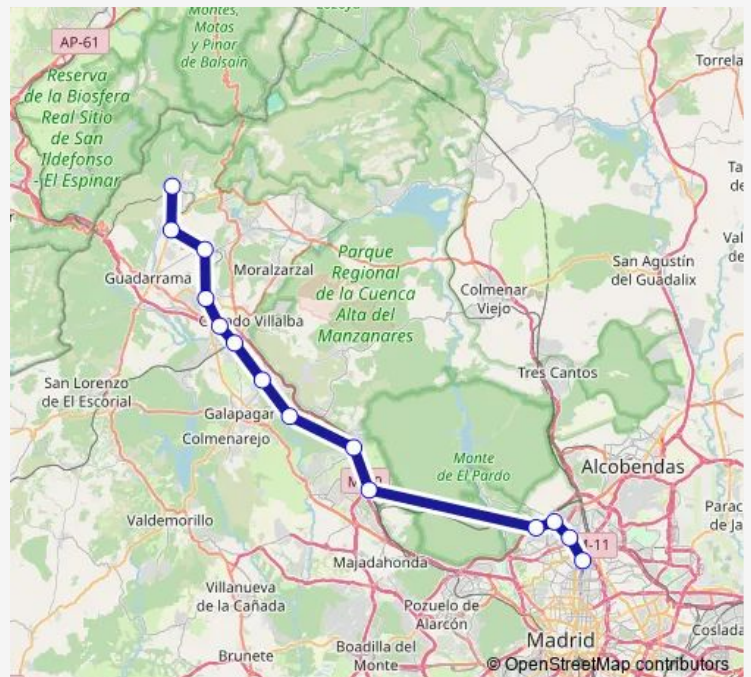

Estación de tren Villalba De Guadarrama

Estación de tren Los Negrales

Estación de tren Alpedrete-Mataespesa

Estación de tren Collado Mediano

Estación de tren Los Molinos-Guadarrama

Estación de tren Cercedilla

Route schedule

Estación de tren Madrid-Chamartín-Clara Campoamor — Estación de tren Cercedilla

Monday	06:13-23:11
Tuesday	06:13-23:11
Wednesday	06:13-23:11
Thursday	06:13-23:11
Friday	06:13-23:11
Saturday	07:12-23:14
Sunday	07:12-23:14

Route info

Direction: Estación de tren Madrid-Chamartín-Clara Campoamor

Stops: 14

Trip Duration: 1 hour 10 min

■ C8 — Atocha -Cercedilla

Direction

Estación de tren Cercedilla — Estación de tren Madrid-Chamartín-Clara Campoamor

14 stops

[Open route schedule](#)

Estación de tren Cercedilla

Estación de tren Los Molinos-Guadarrama

Estación de tren Collado Mediano

Estación de tren Alpedrete-Mataespesa

Estación de tren Los Negrales

Estación de tren Villalba De Guadarrama