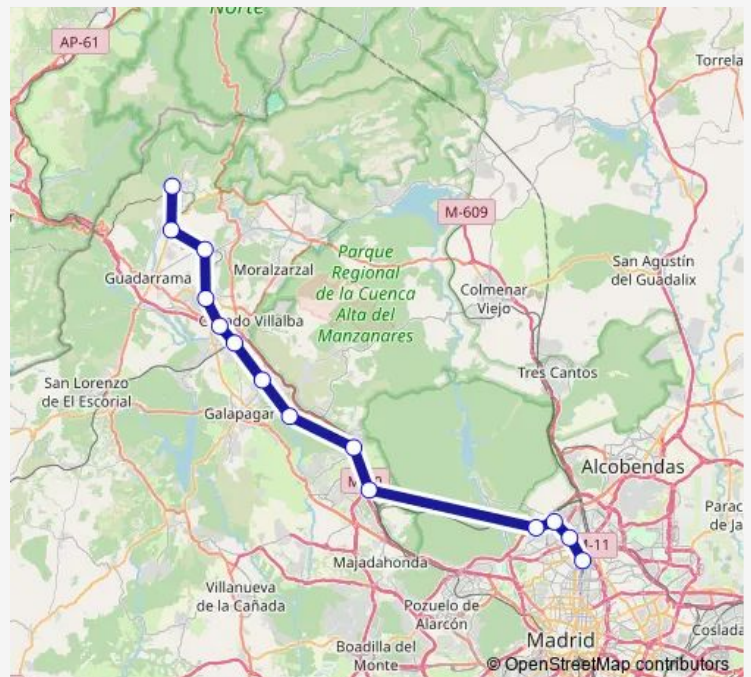

Estación de tren Villalba De Guadarrama

Estación de tren Los Negrales

Estación de tren Alpedrete-Mataespesa

Estación de tren Collado Mediano

Estación de tren Los Molinos-Guadarrama

Estación de tren Cercedilla

Route schedule

Estación de tren Madrid-Chamartín-Clara Campoamor — Estación de tren Cercedilla

Monday	06:13-23:11
Tuesday	06:13-23:11
Wednesday	06:13-23:11
Thursday	06:13-23:11
Friday	06:13-23:11
Saturday	07:12-23:14
Sunday	07:12-23:14

Route info

Direction: Estación de tren Madrid-Chamartín-Clara Campoamor

Stops: 14

Trip Duration: 1 hour 9 min

■ C8 — Atocha -Cercedilla

Direction

Estación de tren Cercedilla — Estación de tren Madrid-Chamartín-Clara Campoamor

14 stops

[Open route schedule](#)

Estación de tren Cercedilla

Estación de tren Los Molinos-Guadarrama

Estación de tren Collado Mediano

Estación de tren Alpedrete-Mataespesa

Estación de tren Los Negrales

Estación de tren Villalba De Guadarrama