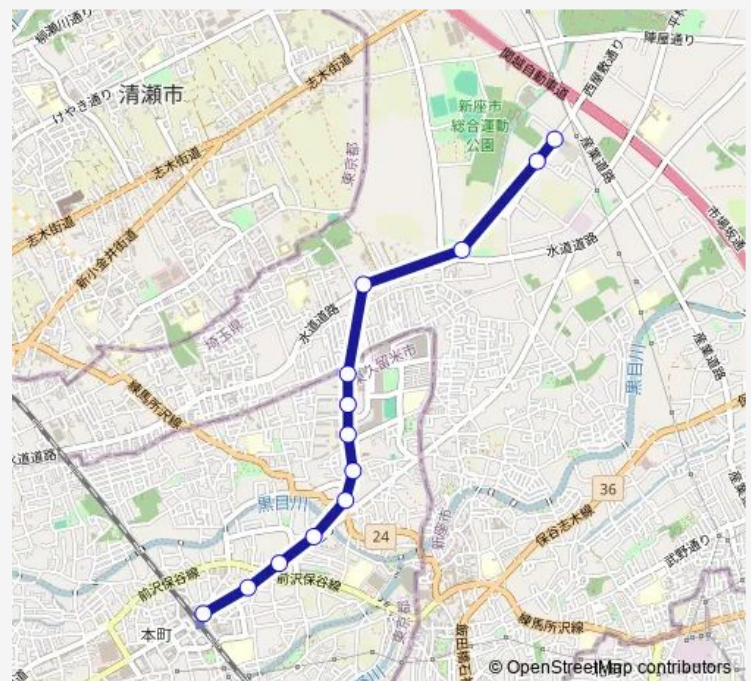

### Route schedule

東久留米駅東口 — 新座営業所

Monday 08:32-23:18

Tuesday 08:32-23:18

Wednesday 08:32-23:18

Thursday 08:32-23:18

Friday 08:32-23:18

Saturday 10:09-23:33

### Route info

Direction: 東久留米駅東口

Stops: 13

Trip Duration: 0 hour 14 min

## Route schedule

新座営業所 — 東久留米駅東口

Monday	05:42-18:00
Tuesday	05:42-18:00
Wednesday	05:42-18:00
Thursday	05:42-18:00
Friday	05:42-18:00
Saturday	05:45-17:24
Sunday	06:00-18:23