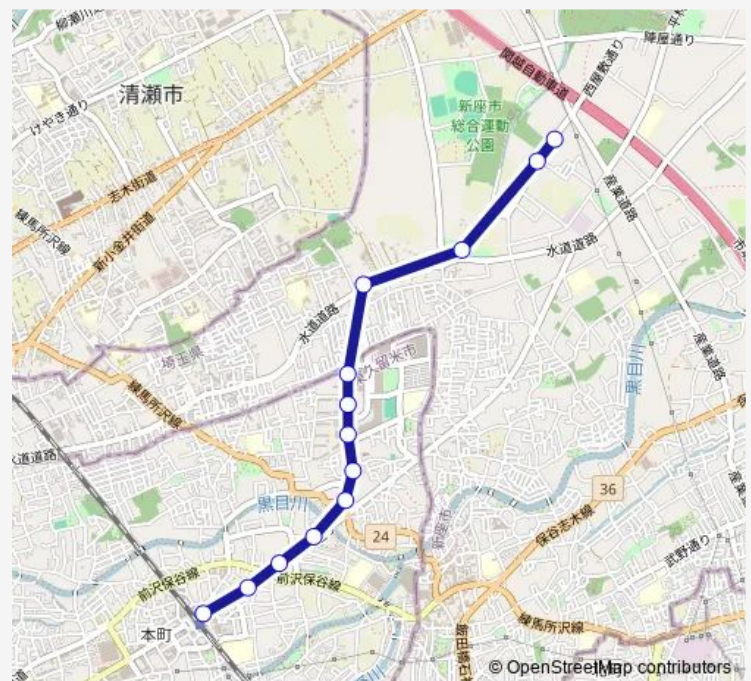

Saturday 10:09-23:33

Sunday 10:28-23:12

Route info

Direction: 東久留米駅東口

Stops: 13

Trip Duration: 0 hour 14 min

Direction

新座営業所 — 東久留米駅東口

13 stops

[Open route schedule](#)

新座営業所

西屋敷

史跡公園

西堀

東久留米団地

西友東久留米店前

新座営業所 — 東久留米駅東口

Monday	05:42-18:00
Tuesday	05:42-18:00
Wednesday	05:42-18:00
Thursday	05:42-18:00
Friday	05:42-18:00
Saturday	05:45-17:24
Sunday	06:00-18:23

Route info

Direction: 新座営業所

Stops: 13

Trip Duration: 0 hour 15 min