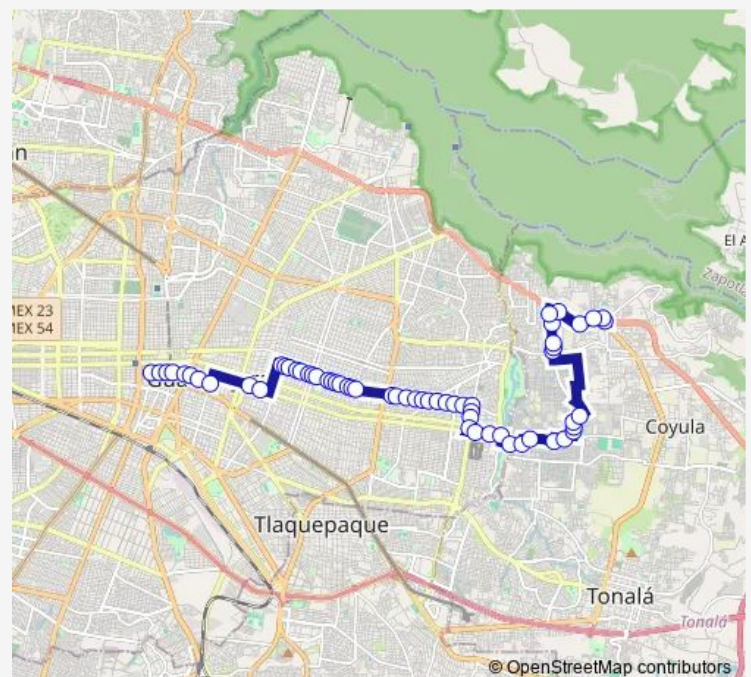

Friday 06:11

Saturday 06:11

Sunday 06:10

Route info

Direction: Calle Prisciliano Sánchez

Stops: 61

Trip Duration: 1 hour 9 min

C13-V1 — Troncal C13-V1 - 45 Alamedas

Calle Josefa Ortiz de Domínguez

Calle Josefa Ortiz de Domínguez

Calle Josefa Ortiz de Domínguez

Calle Josefa Ortiz de Domínguez

Avenida Jardines de San Francisco

Calle Josefa Ortiz de Domínguez

Avenida Presa del Laurel

Avenida Presa del Laurel

Avenida Presa del Laurel

Avenida Presa del Laurel

Perfecto G. Bustamante

Manuel Uribe

Av. Malecón

González Ortega

Calle González Ortega