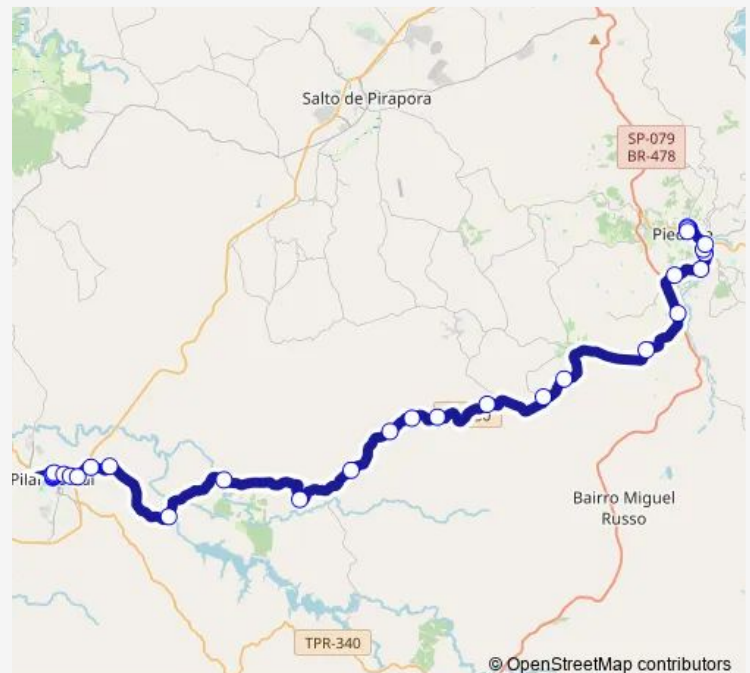

Monday 10:00-16:00

Tuesday 10:00-16:00

Wednesday 10:00-16:00

Thursday 10:00-16:00

Friday 10:00-16:00

Saturday 10:00-16:00

Sunday 10:00-16:00

Route info

Direction: Terminal Rodoviário de Piedade.

Stops: 80

Trip Duration: 2 hour 0 min

Piedade - SP, 18170-000

Rodovia Padre Guilherme Hovel-Svd, Piedade - SP

SP-250, Piedade - SP

Rodovia José de Carvalho, Piedade - SP

32 stops

[Open route schedule](#)

Rua Orlando de Almeida Sáles, 166-240

Rua Orlando de Almeida Sáles, 95-163

Rua Orlando de Almeida Sáles, 1-93

Avenida Américo Brasiliense, 1-113

Avenida Miguel Petreire, 29-165

Saturday 08:30-14:30

Sunday 08:30-14:30

Route info

Direction: Rua Orlando de Almeida Sáles, 166-240

Stops: 32

Trip Duration: 1 hour 20 min

Rua Capitão Moraes., 145-177

Avenida General Waldomiro de Lima, 197