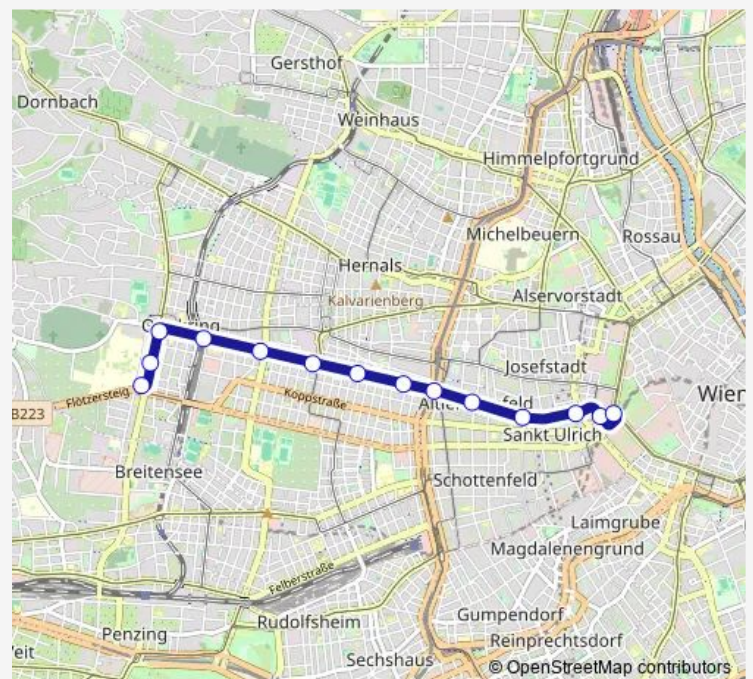

### Direction

Ring/Volkstheater U — Joachimsthalerplatz

13 stops

[Open route schedule](#)

Ring/Volkstheater U

Auerspergstraße

Strozzigasse

Schottenfeldgasse

### Route schedule

Ring/Volkstheater U — Joachimsthalerplatz

Monday —

Tuesday 20:00-00:13<sup>+1</sup>

Wednesday 04:13-04:43

Thursday —

Friday —

Saturday —

### Route info

Direction: Ring/Volkstheater U

Stops: 13

Trip Duration: 0 hour 19 min

46 — Ring/Volkstheater - Joachimsthalerplatz

## Route info

Direction: Joachimsthalerplatz

Stops: 14

Trip Duration: 0 hour 19 min