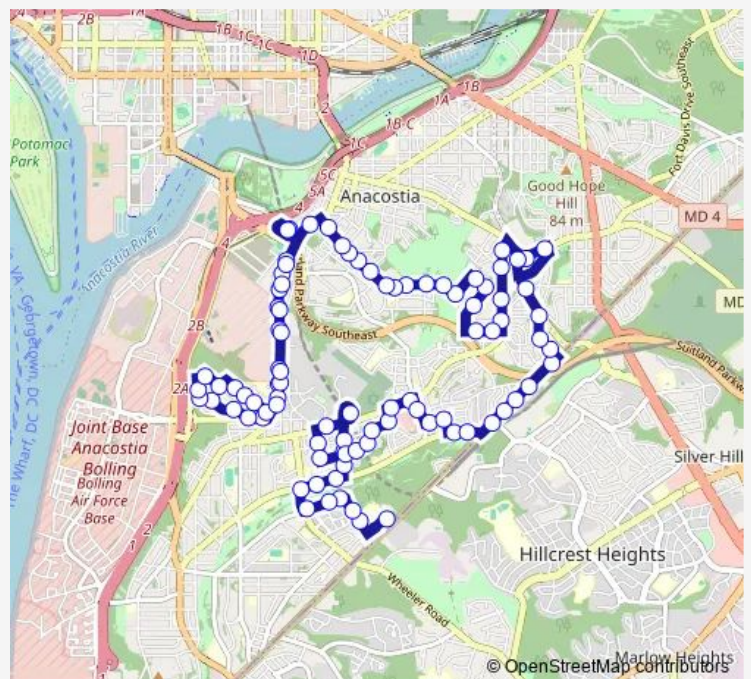

15 St Se+Savannah St Se

Route schedule

United Medical Ctr+Emergency Entr — Howard Rd Se+Anacostia

Monday 09:00-15:00

Tuesday 09:00-15:00

Wednesday 09:00-15:00

Thursday 09:00-15:00

Friday 09:00-15:00

Saturday 09:00-14:40

Sunday —

Route info

Direction: United Medical Ctr+Emergency Entr

Stops: 90

Trip Duration: 1 hour 8 min

W3 — United Medical CTR-Anacostia Ln

Alabama Av Se+15 Pl Se

Alabama Av Se+Stanton Rd Se

Stanton Rd Se+Savannah Rd Se

Trenton Pl Se+Stanton Rd Se

Trenton Pl Se+19 St Se

Mississippi Av Se+19 St Se

Mississippi Av Se+21 St Se

Southern Av+23 Pkwy

Southern Av+25 St

Friday 09:00-14:33

Saturday 08:55-14:50

Sunday —

Route info

Direction: Malcolm X Av Se+Oakwood St Se

Stops: 85

Trip Duration: 0 hour 59 min

Morris Rd Se+16 St Se