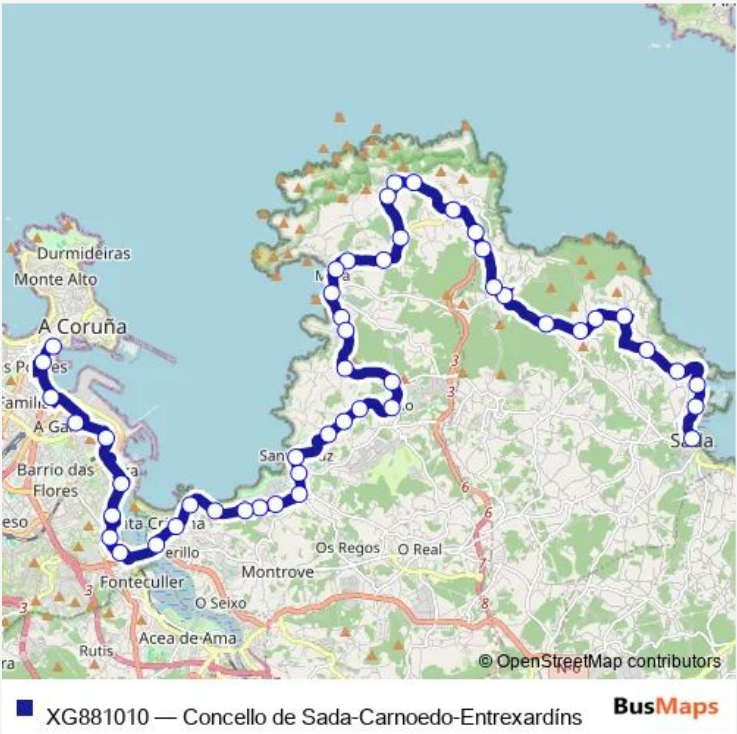

Bus XG881010 Concello de Sada-Carnoedo-Entrexardíns

[Go to website](#)

Direction
 Concello DE Sada — Entrexardíns
 49 stops
[Open route schedule](#)

- Concello DE Sada
- Sada E Contornos
- Fontán
- Pazos
- Espiñeiro 1
- Carnoedo Casa Ramos
- Carnoedo Agra
- Taibo 2
- Indicador
- Veigue 1
- Veigue 2
- A Valexa
- Couto Lorbé
- Lorbé BAR Escola
- Dexo O Corgo
- Dexo Igrexa
- Dexo Torre
- O Cubo
- A Pereira
- Mera
- Mera Nai Pai

Route schedule
 Concello DE Sada — Entrexardíns

Monday	08:30-21:00
Tuesday	08:30-21:00
Wednesday	08:30-21:00
Thursday	—
Friday	08:30-21:00
Saturday	08:30-21:00
Sunday	08:30-21:00

Route info
 Direction: Concello DE Sada
 Stops: 49
 Trip Duration: 1 hour 0 min

Mera Playa

Cabreira

Canide

Breixo

Lourido

Arillo

Igrexa

Couto Dorneda