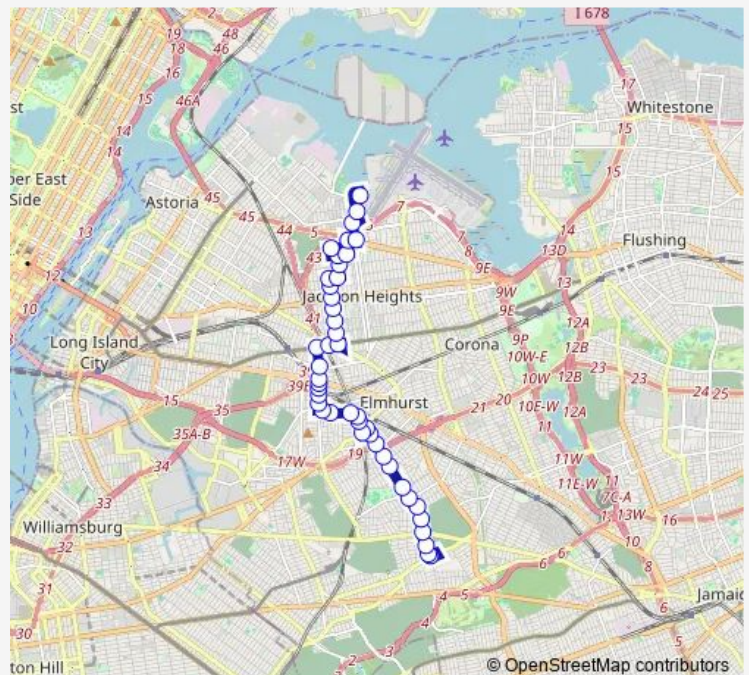

### Route schedule

LGA/Marine AIR Terminal — Cooper AV/81 St

Monday 05:20-00:30<sup>+1</sup>

Tuesday 05:20-00:30<sup>+1</sup>

Wednesday 05:20-00:30<sup>+1</sup>

Thursday 05:20-00:30<sup>+1</sup>

Friday 05:20-00:30<sup>+1</sup>

### Route info

Direction: LGA/Marine AIR Terminal

Stops: 43

Trip Duration: 1 hour 6 min

Q47 — Atlas Mall - Lga Marine Air Terminal

69 ST/Queens Blvd

69 ST/Queens Blvd

69 ST/48 Av

80 ST/54 Av

80 ST/57 Av

80 ST/58 Av

80 ST/Eliot Av

80 ST/Juniper Blvd North

80 ST/Penelope Av

80 ST/Furmanville Av

80 ST/Juniper Valley Rd

## Route info

Direction: Cooper AV/81 St

Stops: 44

Trip Duration: 0 hour 44 min

69 ST/Roosevelt Av

Roosevelt AV/72 St

Roosevelt AV/74 St

74 ST/37 Av