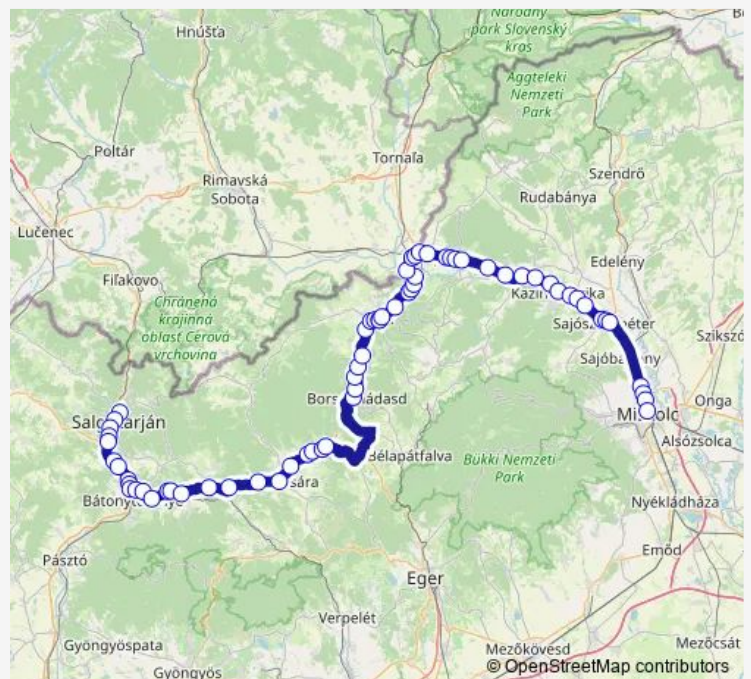

### Route schedule

Miskolc, autóbusz-állomás — Salgótarján, autóbusz-állomás

Monday 05:30

Tuesday 05:30

Wednesday 05:30

Thursday 05:30

Friday 05:30

Saturday 05:30

### Route info

Direction: Miskolc, autóbusz-állomás

Stops: 70

Trip Duration: 3 hour 24 min

Serényfalva, Héti elágazás [3]

Bánréve, Újtelep

Bánréve, vasúti átjáró

Bánréve, autóbusz-váróterem