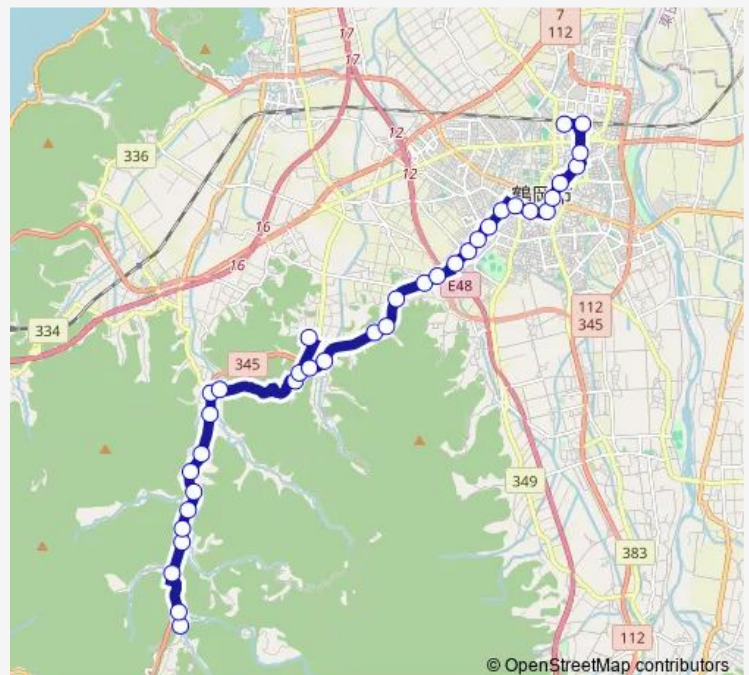

二ツ屋

岡山

国立高専前

Route schedule

坂の下 — エスモールバスターミナル

Monday 16:55

Tuesday 16:55

Wednesday 16:55

Thursday 16:55

Friday 16:55

Saturday —

Sunday —

Route info

Direction: 坂の下

Stops: 36

Trip Duration: 0 hour 41 min

■ 坂の下⇒湯田川温泉リハビリ⇒鶴岡

BusMaps

新山口

高等養護学校前

稲生

稲生1丁目

陽光町

光学寺前