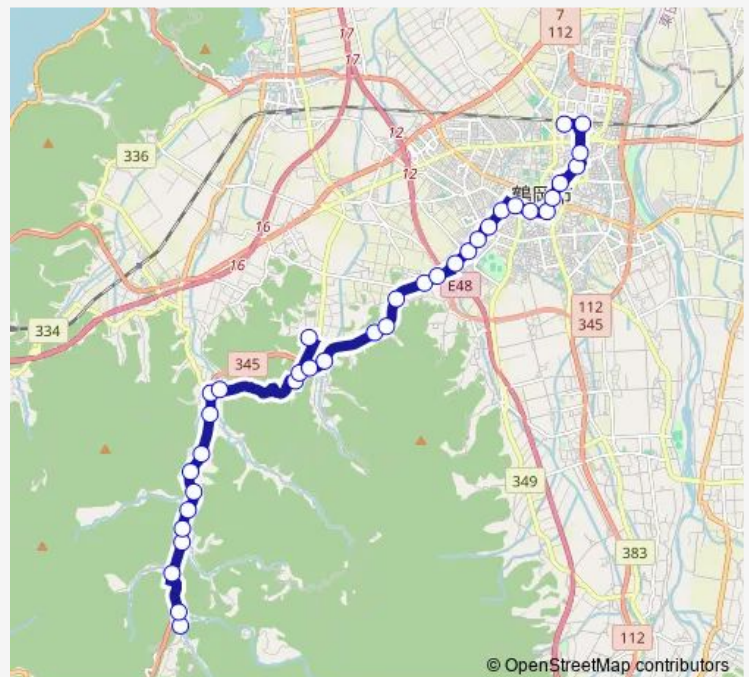

Bus 坂の下⇒湯田川温泉リハビリ⇒鶴岡

[Go to website](#)

Direction

坂の下 — エスモールバスターミナル

36 stops

[Open route schedule](#)

- 坂の下
- 河倉口
- 五十川俣
- 東目口
- 上関根
- 中関根
- 下関根
- 蓮花寺
- 西蓮花寺
- 田川コミセン前
- 中河原
- 町田川
- 湯田川温泉
- 湯田川公園前
- 湯田川温泉リハビリテーション病院前
- 湯田川口
- 一本松
- 愛光園
- ニツ屋
- 岡山
- 国立高専前

Route schedule

坂の下 — エスモールバスターミナル

Monday	16:55
Tuesday	16:55
Wednesday	16:55
Thursday	16:55
Friday	16:55
Saturday	—
Sunday	—

Route info

Direction: 坂の下

Stops: 36

Trip Duration: 0 hour 41 min

■ 坂の下⇒湯田川温泉リハビリ⇒鶴岡

新山口

高等養護学校前

稲生

稲生1丁目

陽光町

光学寺前

上肴町

七日町

一日市通り

内川通り

本町川端通り

山王町

日吉町

鶴岡駅前

エスモールバスターミナル

Bus time schedules and route maps are available in an offline PDF at busmaps.com. Use the busmaps.com website to see live bus times, train schedule or subway schedule, and step-by-step directions for all public transit in Tsuruoka