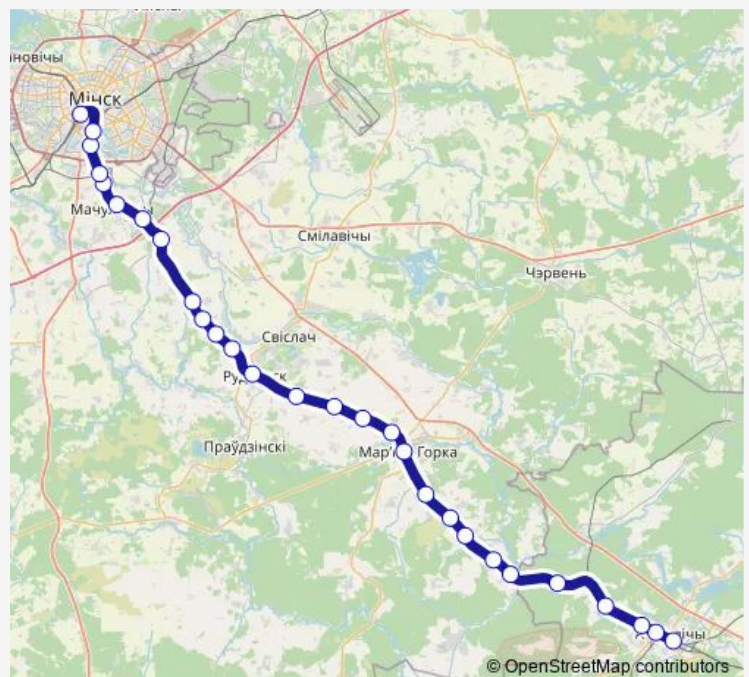

Вяленскі

Блужа

Майскі

Route schedule

ст. Мінск-Пасажырскі — Асіповічы 1

Monday	05:11-20:55
Tuesday	05:11-20:55
Wednesday	05:11-20:55
Thursday	05:11-20:55
Friday	05:11-20:55
Saturday	05:11-20:55
Sunday	05:11-20:55

Route info

Direction: ст. Мінск-Пасажырскі

Stops: 28

Trip Duration: 1 hour 48 min

■ Минск - Осиповичи (региональные линии эконом-класса)

BusMaps

Весялоўскі

Талька