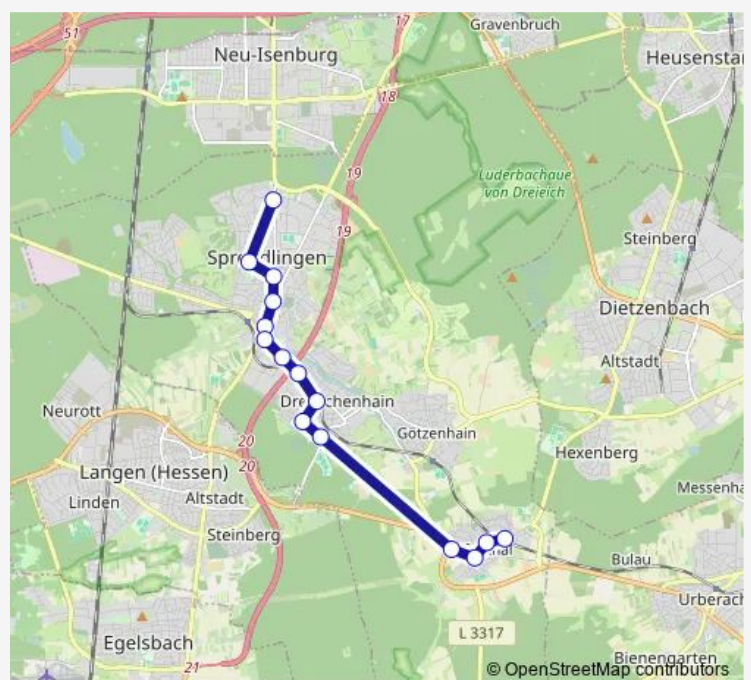

Dreieich-Sprendlingen Am Hirschsprung

Dreieich-Sprendlingen Siedlung

Dreieich-Sprendlingen Mitte

Dreieich-Sprendlingen Rathaus

Dreieich-Sprendlingen Süd

Dreieich-Sprendlingen Hainer Chaussee

Dreieich-Sprendlingen Feuerwehr

Route schedule

Neu-Isenburg-Gravenbruch Nachtigallenstraße — Dreieich-Sprendlingen Feuerwehr

Monday 07:02-07:03

Tuesday 07:02-07:03

Wednesday 07:02-07:03

Thursday 07:02-07:03

Friday 07:02-07:03

Saturday —

Sunday —

Route info

Direction: Neu-Isenburg-Gravenbruch Nachtigallenstraße

Stops: 16

Trip Duration: 0 hour 33 min

Direction

Dreieich-Sprendlingen Am Hirschsprung — Dreieich-Offenthal Bahnhof

15 stops

[Open route schedule](#)

Dreieich-Sprendlingen Am Hirschsprung

Dreieich-Sprendlingen Bürgerhaus

Dreieich-Sprendlingen Mitte

Dreieich-Sprendlingen Rathaus

Dreieich-Sprendlingen Süd

Dreieich-Sprendlingen Hainer Chaussee