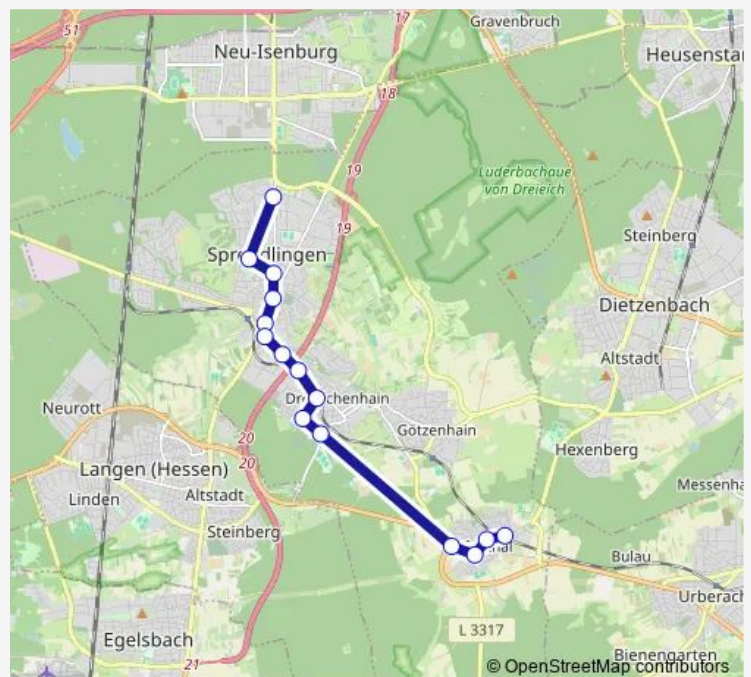

Dreieich-Sprendlingen Am Hirschsprung

Dreieich-Sprendlingen Siedlung

Dreieich-Sprendlingen Mitte

Dreieich-Sprendlingen Rathaus

Dreieich-Sprendlingen Süd

Dreieich-Sprendlingen Hainer Chaussee

Dreieich-Sprendlingen Feuerwehr

### Route schedule

Neu-Isenburg-Gravenbruch Nachtigallenstraße — Dreieich-Sprendlingen Feuerwehr

Monday 07:02-07:03

Tuesday 07:02-07:03

Wednesday 07:02-07:03

Thursday 07:02-07:03

Friday 07:02-07:03

Saturday —

### Route info

Direction: Neu-Isenburg-Gravenbruch Nachtigallenstraße

Stops: 16

Trip Duration: 0 hour 33 min