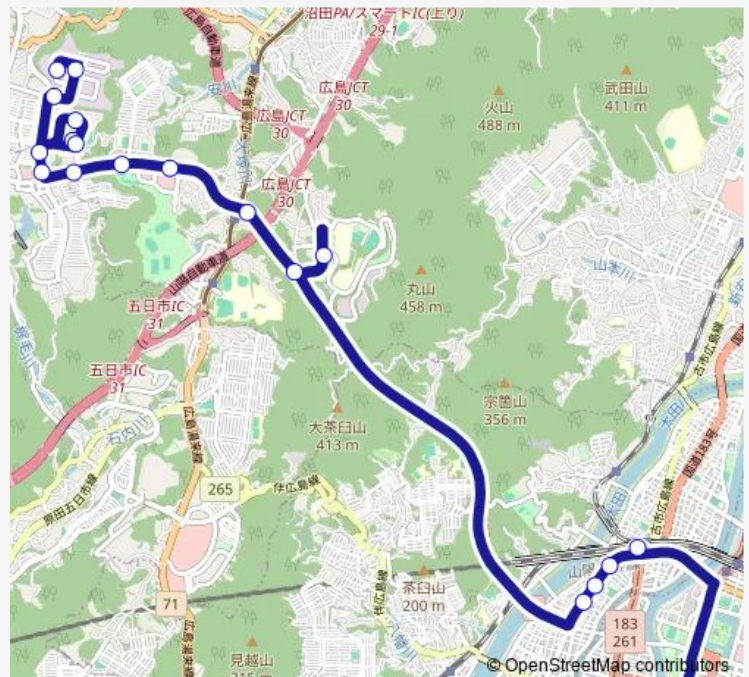

セントラルシティ入口

セントラルシティ中央

ころ入口

リハビリセンター前

ころ北公園

伴南小学校

ころ産業団地入口

ころ産業団地中

Saturday 06:38-13:28

Sunday 06:38-13:28

Route info

Direction: 広島バスセンター

Stops: 19

Trip Duration: 0 hour 48 min

■ 63-4 — 西風新都線

BusMaps