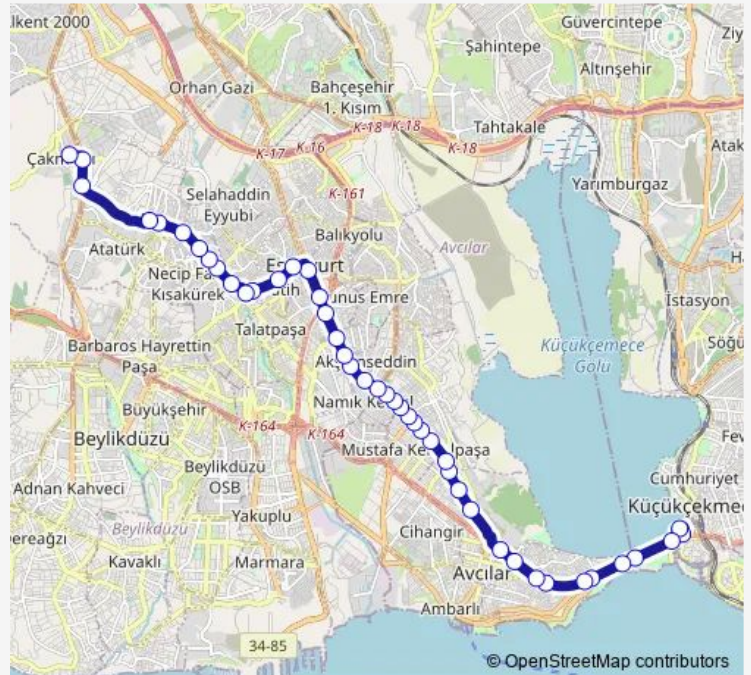

### Route schedule

KÜÇÜKÇEKMECE KAVŞAĞI — Maşuk Sk.

Monday 05:30

Tuesday 05:30

Wednesday 05:30

Thursday 05:30

Friday 05:30

Saturday 05:30

### Route info

Direction: KÜÇÜKÇEKMECE KAVŞAĞI

Stops: 44

Trip Duration: 0 hour 45 min

■ AVCILAR-KIRAÇ — Avcılar - Esenyurt

SU Deposu

Fevzi Çakmak Caddesi

SONEVLER